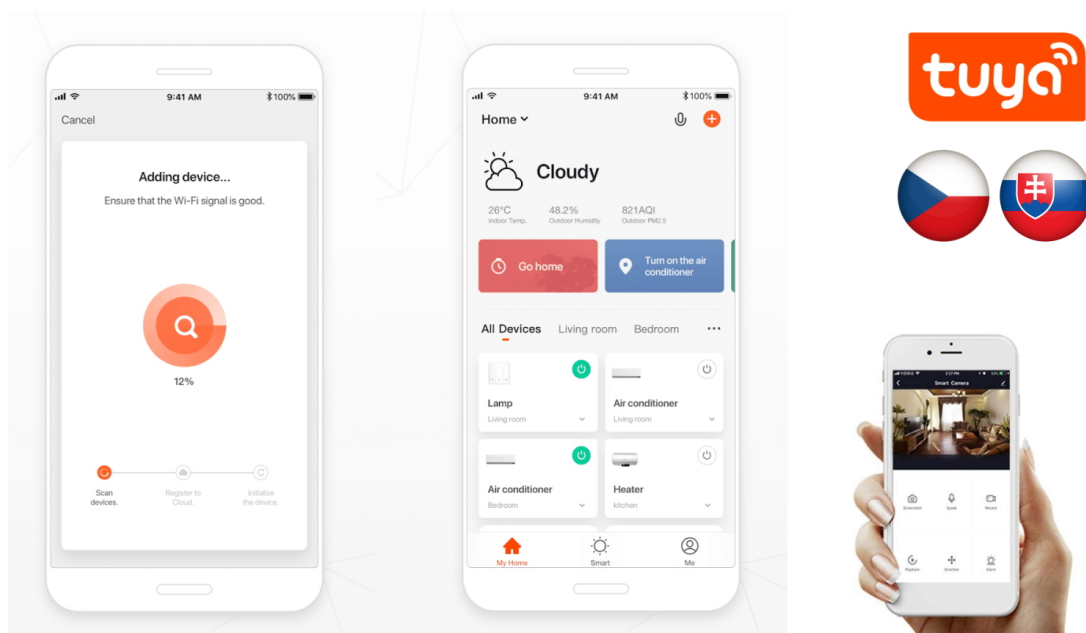

IMMAX NEO LITE SMART SQUARE

Chytré sloupkové solární svítidlo poskytne orientační osvětlení např. kolem chodníků na zahradě či příchodových cest a zpříjemní tak večerní přístup k domu. Napájení je řešeno **ze solárního panelu**, který nabíjí integrovanou baterii o kapacitě **1300 mAh**. Svítidlo je odolné vůči vodě i ostatním přírodním podmínkám dle certifikace **IP65**.

Po připojení k **aplikaci IMMAX NEO PRO** lze svítidlo ovládat na dálku.

Upozornění: Pro vzdálenou správu a využití všech Smart funkcí je zapotřebí umístit v dosahu svítidla bránu např: Immax NEO MULTI BRIDGE PRO Smart Zigbee 3.0, BT v3 (není součástí balení).