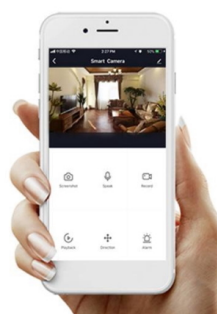

Kruhové LED svítidlo IMMAX NEO FINO, které představuje stylové osvětlení do jídelny nebo obývacího pokoje.

Vylepšený závěsný systém umožňuje variabilní zavěšení kruhu a vytvořit klidně osvětlení stropní. Díky konstrukci směřuje tok světla dolů a nedochází k nechtěnému oslnění. Disponuje **změnou teploty bílého světla** nebo **funkcí stmívání**, takže se jednoduše přizpůsobí požadavkům vaší domácnosti a vytvoří požadovanou atmosféru. Samozřejmostí je **dálkový ovladač** pro snadné nastavení a kontrolu. Vzdálenou správu umožňuje také mobilní **aplikace Immax NEO PRO**. **Osvětlení IMMAX NEO FINO** je kompatibilní s operačním systémem Android, iOS, hlasovými asistenty Amazon Alexa, Google Assistant a dalšími platformami.

IMMAX NEO FINO NEW 80 cm 60 W černé

Designové LED závěsné stropní svítidlo ideální např. pro osvětlení jídelního stolu. Svítidlo lze propojit s chytrou bránou **IMMAX NEO** a ovládat tak celou síť domácích světelných zdrojů skrze dálkový ovladač či aplikaci v mobilním telefonu. Dálkový ovladač **Zigbee 3.0** je součástí balení. Systém je **kompatibilní s iOS, Android, Amazon Alexa, Apple Siri, Google Assistant, Tuya, Philips HUE či Somfy.**