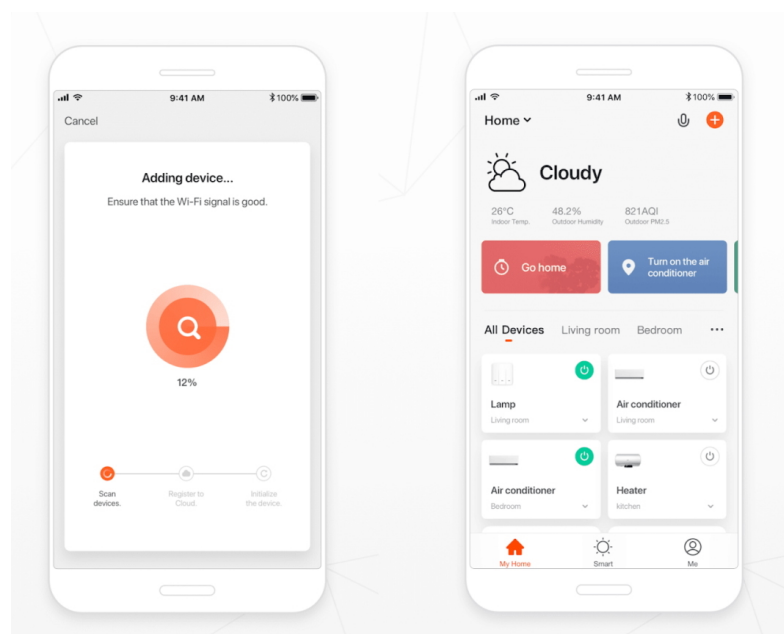

IMMAX NEO FINO NEW 80CM 60W ČERNÉ

Cena celkem:	5 674 Kč (bez DPH: 4 689 Kč)
Běžná cena:	6 241 Kč
Ušetříte:	567 Kč
Kód zboží:	OSVIMM1278
Part No.:	07215L
Záruka:	36 měs.
Stav:	Nové zboží

Popis

Estetické osvětlení se Smart funkcemi - IMMAX NEO FINO

Kruhové LED svítidlo IMMAX NEO FINO, které představuje stylové osvětlení do jídelny nebo obývacího pokoje.

Vylepšený závěsný systém umožňuje variabilní zavěšení kruhu a vytvořit klidně osvětlení stropní. Díky konstrukci směřuje tok světla dolů a nedochází k nechtěnému oslnění. Disponuje **změnou teploty bílého světla** nebo **funkcí stmívání**, takže se jednoduše přizpůsobí požadavkům vaší domácnosti a vytvoří požadovanou atmosféru. Samozřejmostí je **dálkový ovladač** pro snadné nastavení a kontrolu. Vzdálenou správu umožňuje také mobilní **aplikace Immax NEO PRO**. **Osvětlení IMMAX NEO FINO** je kompatibilní s operačním systémem Android, iOS, hlasovými asistenty Amazon Alexa, Google Assistant a dalšími platformami.

IMMAX NEO FINO NEW 80 cm 60 W černé

Designové LED závěsné stropní svítidlo ideální např. pro osvětlení jídelního stolu. Svítidlo lze propojit s chytrou bránou **IMMAX NEO** a ovládat tak celou síť domácích světelných zdrojů skrze dálkový ovladač či aplikaci v mobilním telefonu. Dálkový ovladač **Zigbee 3.0** je součástí balení. Systém je **kompatibilní s iOS, Android, Amazon Alexa, Apple Siri, Google Assistant, Tuya, Philips HUE či Somfy.**