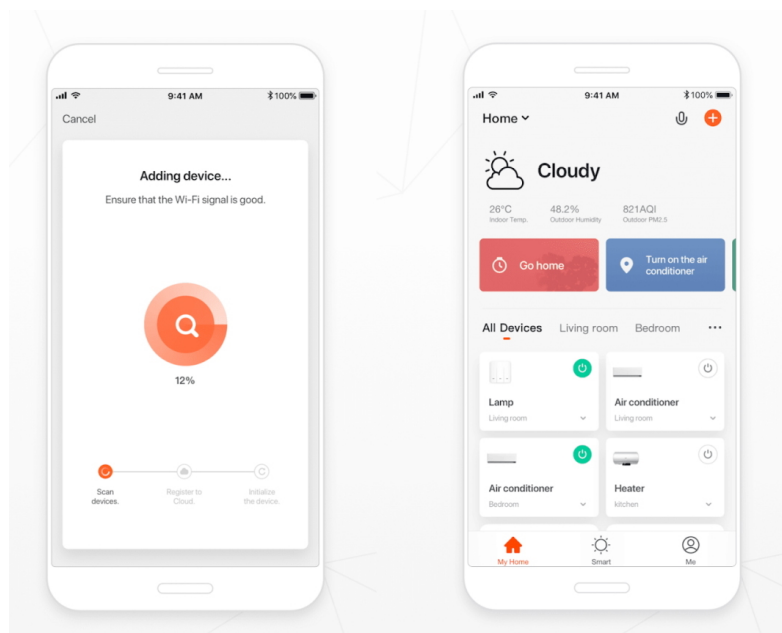

### IMMAX NEO FINO NEW 80 cm 60 W černé

Designové LED závěsné stropní svítidlo ideální např. pro osvětlení jídelního stolu. Svítidlo lze propojit s chytrou bránou **IMMAX NEO** a ovládat tak celou síť domácích světelných zdrojů skrze dálkový ovladač či aplikaci v mobilním telefonu. Dálkový ovladač **Zigbee 3.0** je součástí balení. Systém je **kompatibilní s iOS, Android, Amazon Alexa, Apple Siri, Google Assistant, Tuya, Philips HUE či Somfy.**