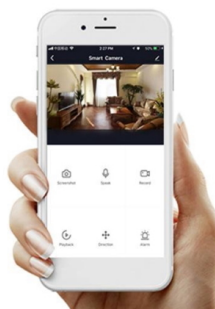

### IMMAX NEO FINO NEW 80 cm 60 W černé

Designové LED závěsné stropní svítidlo ideální např. pro osvětlení jídelního stolu. Svítidlo lze propojit s chytrou bránou **IMMAX NEO** a ovládat tak celou síť domácích světelných zdrojů skrze dálkový ovladač či aplikaci v mobilním telefonu. Dálkový ovladač **Zigbee 3.0** je součástí balení. Systém je **kompatibilní s iOS, Android, Amazon Alexa, Apple Siri, Google Assistant, Tuya, Philips HUE či Somfy.**