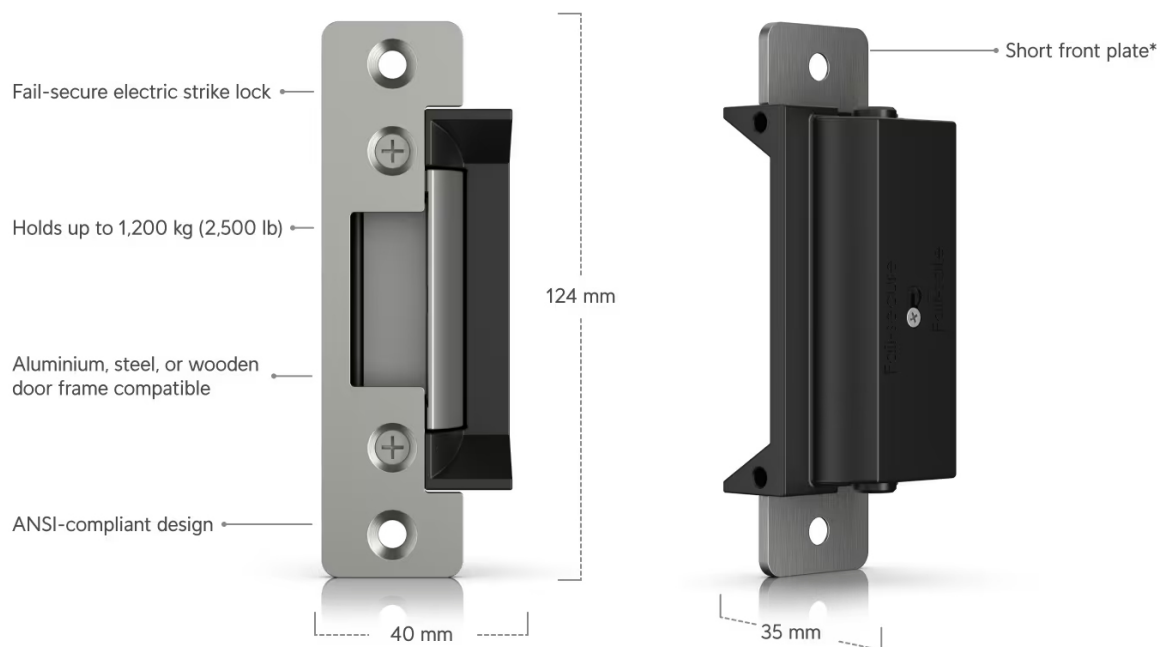

Ubiquiti UniFi Access Lock Electric

Elektrický **zámek zabezpečený proti selhání**, který se připojuje k přístupovému uzlu UniFi (UA Hub).

- Odolnost až do 1200 kg (přídržná síla zámku)
- Lze instalovat na hliníkový, ocelový nebo dřevěný rám dveří
- Konstrukce vyhovující normě ANSI
- Materiál - slitina zinku, nerezová ocel

Váš prohlížeč nepodporuje video HTML5.

ZÁKLADNÍ SPECIFIKACE

Napájení: DC 12 V (400 mA ±10 %)

Připojení: 2 šroubové svorky (napájecí relé zámku na UA-Hub)

Přídržná síla zámku: 1200 kg

Rozměry:

80 × 40 × 35 mm (zámek)

124 × 32 × 3 mm (menší čelo/kryt zámku)

202 × 36 × 3 mm (větší čelo/kryt zámku)

Hmotnost:

185 g (zámek)

50 g (menší čelo/kryt zámku)

130 g (větší čelo/kryt zámku)

Váš prohlížeč nepodporuje video HTML5.

Manuál (montážní návod):

<https://dl.ui.com/qig/ua-lock-electric>

*The short and long front plates are included.