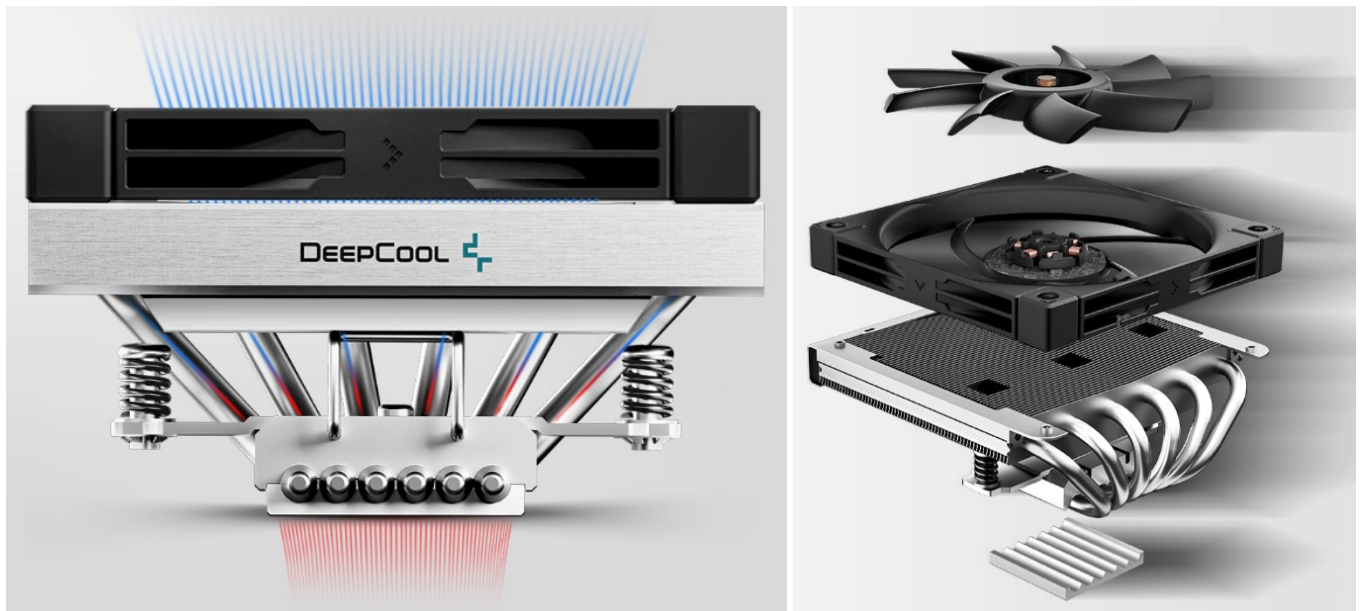

## DEEPCOOL AN600 LOW PROFILE

Cena celkem:	<b>1 359 Kč</b> <b>(bez DPH: 1 123 Kč)</b>
Běžná cena:	<b>1 495 Kč</b>
Ušetříte:	<b>136 Kč</b>
Kód zboží:	CHLDPC1200
Part No.:	R-AN600-BKNNMN-G
Záruka:	36 měs.
Stav:	Nové zboží

### DEEPCOOL AN600 - kompaktní chladič pro nové PC

**Nízkoprofilový chladič DEEPCOOL AN600** pro procesory AMD a Intel, který zároveň podporuje chlazení modulů RAM. **Ventilátor o velikosti 120 mm** zajišťuje vysoký průtok vzduchu. Vyznačuje se nízkým profilem a 6 tepelnými trubnicemi, které jsou vyvýšeny od měděné desky. Díky tomu přináší vysoký chladič potenciál v kompaktním provedení. Skrze žebrování dokáže tlačit velké množství vzduchu až dolů k RAM. **Celokovová zadní deska** podporuje snadnou instalaci a rovnoměrné rozdělení tlaku.

#### DEEPCOOL AN600 low profile

Nízkoprofilový chladič pro procesory **Intel i AMD** je vybaven šesti heatpipe a 120mm ventilátorem s **PWM regulací**. K připojení slouží 4pin PWM konektor.