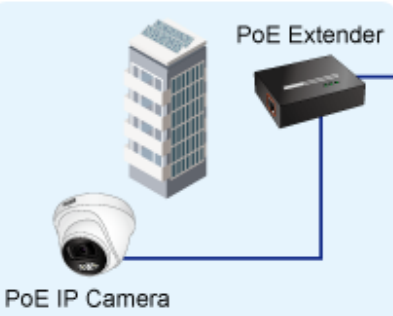

Přepínač s PoE++/PoE+ (Power over Ethernet) porty pro centralizované napájení zařízení po ethernetu jako jsou IP kamery, Wi-Fi prvky nebo VOIP telefony a s možností napojení do infrastruktury pomocí osmi 1G RJ-45 portů nebo dvou optických 1G SFP portů.

Pokročilé funkce:

1. ochrana obvodů zabraňuje rušení napájení mezi porty
2. automatická detekce napájeného zařízení (PD)
3. podpora PoE v režimu BT, Legacy a UPoE

6 PoE IP Cameras

- Power Line
- 1000BASE-T UTP
- 1000BASE-T UTP with PoE
- 1000BASE-SX/LX Fiber Optic

Office Building

Office Area

Control Room

PoE Extender

PoE IP Camera

Office Building

PoE IP Camera

Warehouse

- Power Line (DC)
- 1000BASE-T UTP
- 1000BASE-T UTP with PoE

802.3bt
60-95W

Thin Client

POS System

Digital Signage

Health Care

Lighting

802.3at
30W