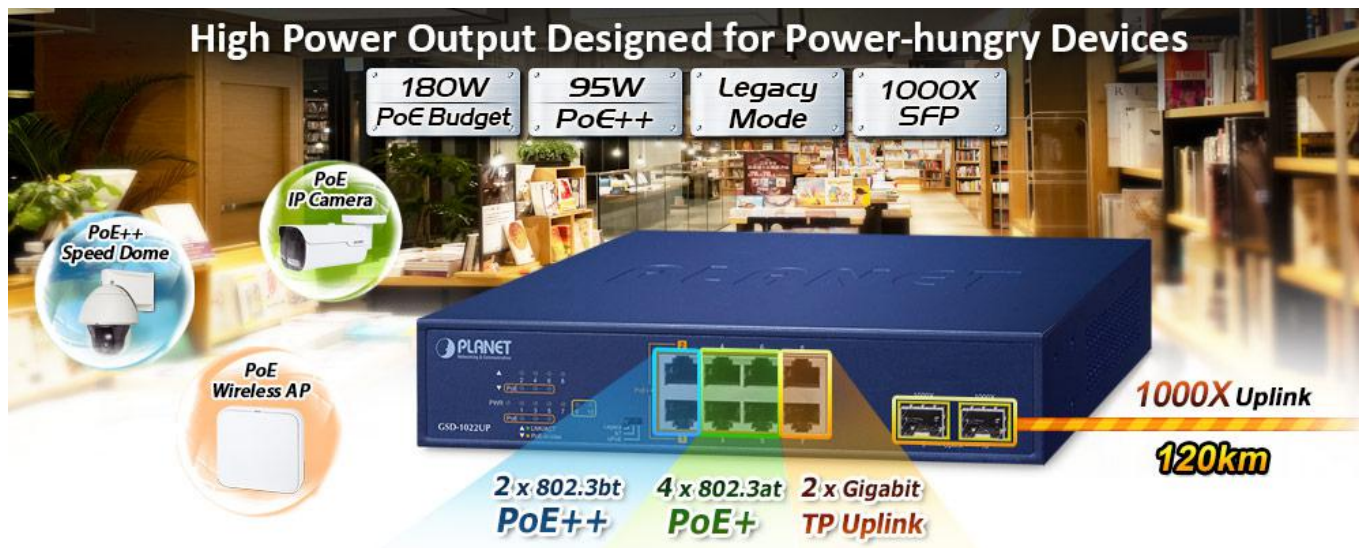

PLANET GSD-1022UP

Cena celkem:	3 528 Kč (bez DPH: 2 916 Kč)
Běžná cena:	3 881 Kč
Ušetříte:	353 Kč
Kód zboží:	NETPLA2498
Part No.:	GSD-1022UP
Záruka:	38 měs.
Stav:	Nové zboží

Popis

PLANET GSD-1022UP

Neřízený gigabitový PoE++ přepínač, 2× 10/100/1000 Base-T RJ-45 s injektory 802.3at, 4× 10/100/1000 Base-T s injektory 802.3at, 2× 10/100/1000 Base-T RJ-45, 2× 1000 Base-X SFP, napájecí výkon až **180 W**.
LED indikace využití PoE portů, **DIP switch** pro provozní režimy **UPOE/BT/Legacy**.

Přepínač s PoE++/PoE+ (Power over Ethernet) porty pro centralizované napájení zařízení po ethernetu jako jsou IP kamery, Wi-Fi prvky nebo VOIP telefony a s možností napojení do infrastruktury pomocí osmi 1G RJ-45 portů nebo dvou optických 1G SFP portů.

Zařízení je svým provedením vhodné jak pro instalaci do domácích nebo kancelářských prostorů, tak pro aplikace v lokálních rozvaděčích.

Výstupní výkon PoE portů je regulován v závislosti na příkonu napájených zařízení mechanismy EEE (Energy-Efficient Ethernet) podle IEEE 802.3az.

ZÁKLADNÍ SPECIFIKACE

Fyzické vlastnosti:

Porty: 8x 10/100/1000Base-T RJ-45, 2x 1000Base-X SFP

Paměť: 4k MAC adres

Propustnost: sběrnice 20 Gbps, provozně 13,39 Mpps

Podpora přenosu: JumboFrame 9 KB

Provedení: 9" desktop, rack 1U, na zeď