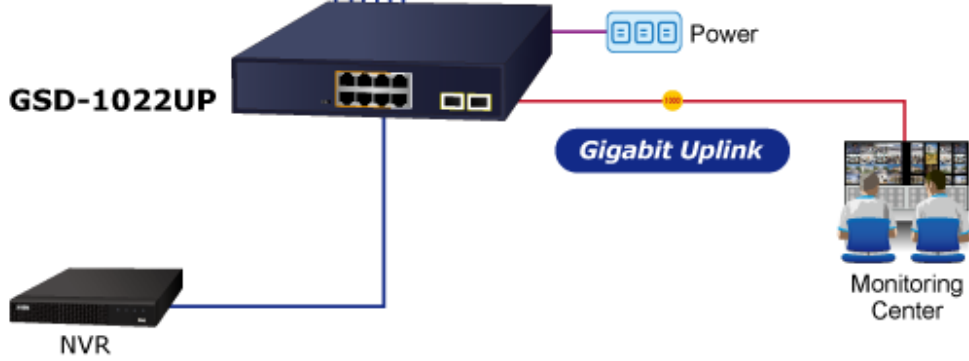

Přepínač s PoE++/PoE+ (Power over Ethernet) porty pro centralizované napájení zařízení po ethernetu jako jsou IP kamery, Wi-Fi prvky nebo VOIP telefony a s možností napojení do infrastruktury pomocí osmi 1G RJ-45 portů nebo dvou optických 1G SFP portů.

Zařízení je svým provedením vhodné jak pro instalaci do domácích nebo kancelářských prostorů, tak pro aplikace v lokálních rozvaděčích.

Výstupní výkon PoE portů je regulován v závislosti na příkonu napájených zařízení mechanismy EEE (Energy-Efficient Ethernet) podle IEEE 802.3az.

PoE funkce:

Celkový napájecí výkon: 180 W, IEEE 802.3af, IEEE 802.3at, IEEE 802.3bt

Počet injektorů: porty 1–2: max. 95 W, porty 3–6: max. 32 W

Typ napájení: porty 1–2: End-span + Mid-span, porty 3–6: End-span

Pokročilé funkce:

1. ochrana obvodů zabraňuje rušení napájení mezi porty
2. automatická detekce napájeného zařízení (PD)
3. podpora PoE v režimu BT, Legacy a UPoE

6 PoE IP Cameras

-  Power Line
-  1000BASE-T UTP
-  1000BASE-T UTP with PoE
-  1000BASE-SX/LX Fiber Optic