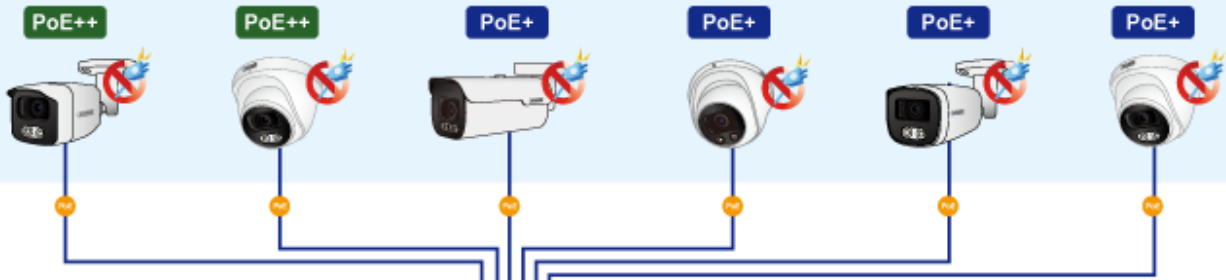

Zařízení je svým provedením vhodné jak pro instalaci do domácích nebo kancelářských prostorů, tak pro aplikace v lokálních rozvaděčích.

Výstupní výkon PoE portů je regulován v závislosti na příkonu napájených zařízení mechanismy EEE (Energy-Efficient Ethernet) podle IEEE 802.3az.

PoE funkce:

Celkový napájecí výkon: 180 W, IEEE 802.3af, IEEE 802.3at, IEEE 802.3bt

Počet injektorů: porty 1–2: max. 95 W, porty 3–6: max. 32 W

Typ napájení: porty 1–2: End-span + Mid-span, porty 3–6: End-span

Pokročilé funkce:

1. ochrana obvodů zabraňuje rušení napájení mezi porty
2. automatická detekce napájeného zařízení (PD)
3. podpora PoE v režimu BT, Legacy a UPoE

6 PoE IP Cameras

-  Power Line
-  1000BASE-T UTP
-  1000BASE-T UTP with PoE
-  1000BASE-SX/LX Fiber Optic