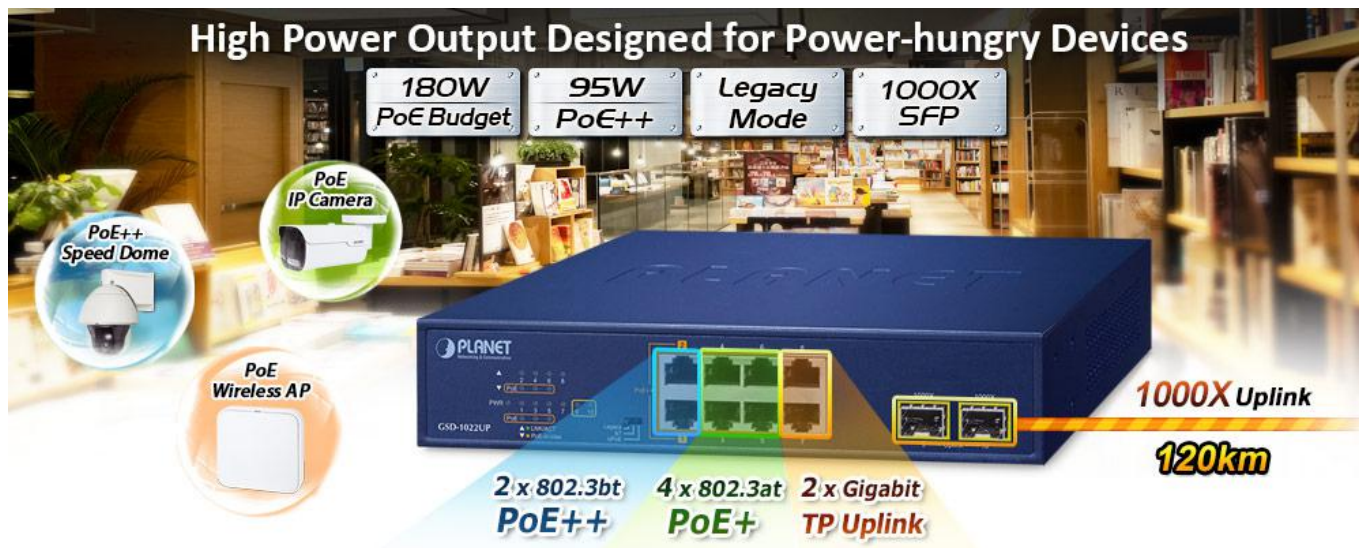

Popis

PLANET GSD-1022UP

Neřízený gigabitový PoE++ přepínač, 2× 10/100/1000 Base-T RJ-45 s injektory 802.3bt, 4× 10/100/1000 Base-T s injektory 802.3at, 2× 10/100/1000 Base-T RJ-45, 2× 1000 Base-X SFP, napájecí výkon až **180 W**.
LED indikace využití PoE portů, **DIP switch** pro provozní režimy **UPOE/BT/Legacy**.

Přepínač s PoE++/PoE+ (Power over Ethernet) porty pro centralizované napájení zařízení po ethernetu jako jsou IP kamery, Wi-Fi prvky nebo VOIP telefony a s možností napojení do infrastruktury pomocí osmi 1G RJ-45 portů nebo dvou optických 1G SFP portů.

Zařízení je svým provedením vhodné jak pro instalaci do domácích nebo kancelářských prostorů, tak pro aplikace v lokálních rozvaděčích.

Výstupní výkon PoE portů je regulován v závislosti na příkonu napájených zařízení mechanismy EEE (Energy-Efficient Ethernet) podle IEEE 802.3az.

ZÁKLADNÍ SPECIFIKACE

Fyzické vlastnosti:

Porty: 8x 10/100/1000Base-T RJ-45, 2x 1000Base-X SFP

Paměť: 4k MAC adres

Propustnost: sběrnice 20 Gbps, provozně 13,39 Mpps

Podpora přenosu: JumboFrame 9 KB

Provedení: 9" desktop, rack 1U, na zeď