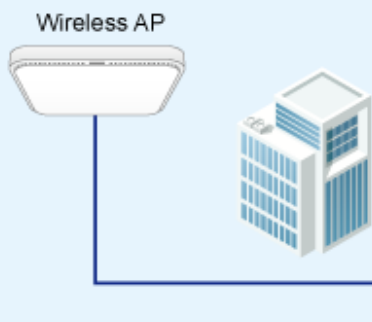

Office Building