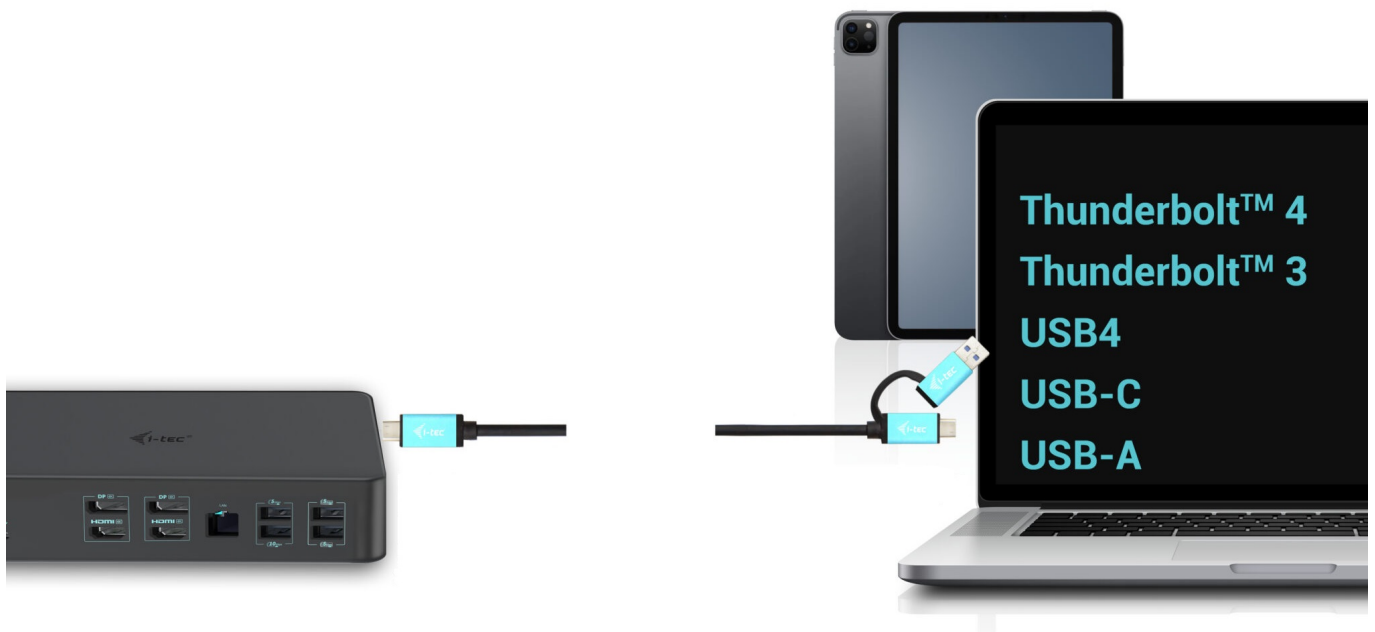

I-TEC THUNDERBOLT 3 PROFESSIONAL DUAL 4K DOCK 100W

Cena celkem:	5 699 Kč
	(bez DPH: 4 710 Kč)
Běžná cena:	6 269 Kč
Ušetříte:	570 Kč
Kód zboží:	DOCTEC0082
Part No.:	CADUAL4KDOCKPD2
Záruka:	24 měs.
Stav:	Nové zboží

Popis**Dokovací stanice i-tec - extra rychlé porty do každé kanceláře**

Univerzální dokovací stanice i-tec Thunderbolt 3 Professional Dual 4K, která je díky bohaté nabídce konektorů kompatibilní s notebooky, tablety externími monitory apod. Podporuje vysoký výkon **až 1000 W Power Delivery**, díky čemuž je vhodná pro profesionální použití.

Disponuje rozhraním **DisplayPort**, **HDMI** a samozřejmě také **USB**. Nechybí ani **GLAN Ethernet** s vysokorychlostním připojením k internetu. Kombinovaný audio vstup a výstupní konektor pro rychlé a jednoduché připojení headsetu nebo reproduktorů.

I-TEC Thunderbolt 3 Professional Dual 4K Dock 100 W

Výkonná kancelářská dokovací stanice nabízející množství praktických portů. K počítači či notebooku se připojuje pomocí konektoru **Thunderbolt 3/4** a je tak schopná na podporovaných zařízeních přenášet i napájení **až 100 W**. Pomocí přiložené redukce lze připojit i skrze konektor USB 3.0, v takovém případě není nabíjení podporováno. K dokovací stanici lze připojit až **dva 4K monitory** skrze porty **HDMI** a **DisplayPort**. Vysokorychlostní přístup k internetu zajišťuje přítomný **RJ-45** port. **Tři USB 3.0**, **dva USB 3.1** a **dva USB-C** porty poslouží pro připojení vašich periférií. Pro připojení sluchátek či mikrofonu pak slouží **kombinovaný 3,5 mm konektor**. Zajistě potěší i podpora **VESA** držáku pro přichycení za monitor.