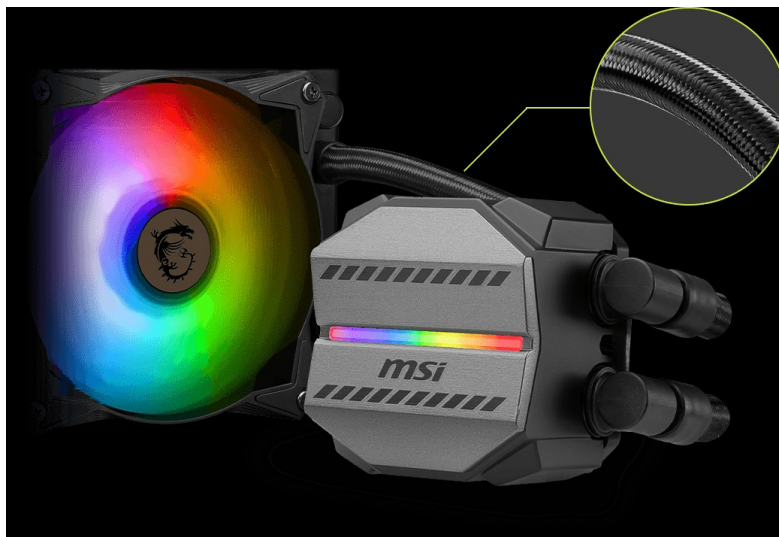

## Bojujte v každé hře se ctí s vodním chladičem MSI MAG Core Liquid M240

**Vodní chladič MSI MAG Core Liquid M240** požene PC sestavu do jakékoli herní výzvy. **Měděná deska** svým designem plně pokryje procesor a současně podporuje rychlý odvod tepla. Díky odolnému 3fázovému motoru v jádru čerpadla **eliminuje nadměrné vibrace** a umožní dlouhodobý provoz. Pokročilý design ventilátoru efektivně rozptyluje teplo a ve výbavě nechybí ani hadice, které jsou díky zesílenému síťování vysoce odolné.

**Chladič MSI MAG Core Liquid M240** je osazen **ventilátory, které dosahují až 2000 ot/min**, čímž umožňují mimořádný chladicí výkon a průtok vzduchu. Ventilátory jsou vybaveny **kuličkovými ložisky**, které podporují delší životnost. **Lopatky z kvalitního akrylátu** umožňují stylové ARGB osvětlení.

## **MSI MAG CoreLiquid M240**

Vodní chladič určený pro chlazení široké škály procesorů. Vyznačuje se vysokou kvalitou, výkonem a spolehlivostí. Disponuje **dvěma 120 mm** velkými ventilátory a čerpadlem s **ARGB** podsvícením. Odolné opletené hadice díky dostatečně širokému průměru zaručují **plynulý průtok** chladicí kapaliny.