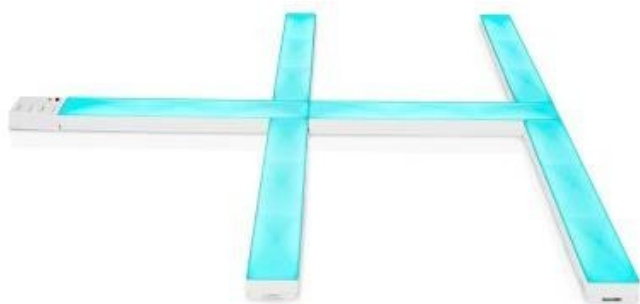

NEDIS WIFILW06RGB

Cena celkem:	1 842 Kč
	(bez DPH: 1 523 Kč)
Běžná cena:	2 027 Kč
Ušetříte:	184 Kč
Kód zboží:	OSVNED1087
Part No.:	WIFILW06RGB
Záruka:	24 měs.
Stav:	Nové zboží

Popis

Nedis WIFILW06RGB

S tímto nástěnným LED svítidlem můžete vytvářet vlastní návrhy bez jakýchkoli omezení. **Modulární** možnosti a snadná instalace z něj dělají perfektní dekoraci například pro hraní her nebo dokonce pro osvětlení obývacího pokoje. Díky **44 různým scénickým režimům a režimu synchronizace hudby** můžete vytvořit atmosféru, která bude vyhovovat vašim potřebám a náladě. Možnost **přizpůsobit si vlastní scény pro jednotlivé lišty** přispívá k jedinečnému zážitku. 16 milionů barev a postupné proudění světla díky technologii **RGBIC** ještě více umocňuje možnosti využití tohoto produktu. Světlo lze pomocí technologie Wi-Fi propojit s aplikací **Nedis SmartLife** v chytrém telefonu a vy tak můžete dálkově ovládat jas dle svých potřeb. Dále je k dispozici možnost spárování s ostatními chytrými produkty, automatické zapínání a vypínání nebo **podpora hlasových asistentů** Amazon Alexa a Google Home.

ZÁKLADNÍ SPECIFIKACE

Počet LED na metr: 18

Příkon: max. 10 W

Světelný tok: 140 lm

Barevná teplota: 100000 K + RGBIC

Index podání barev: 80

Stmívání: ano

Materiál: ABS, polykarbonát

Vstupní napětí: AC 100-240 V

Rozměry: 385 × 144 × 57 mm

Barva: bílá

Stupeň krytí: IP20

Obsah balení:

6× LED lišta

9× spojka