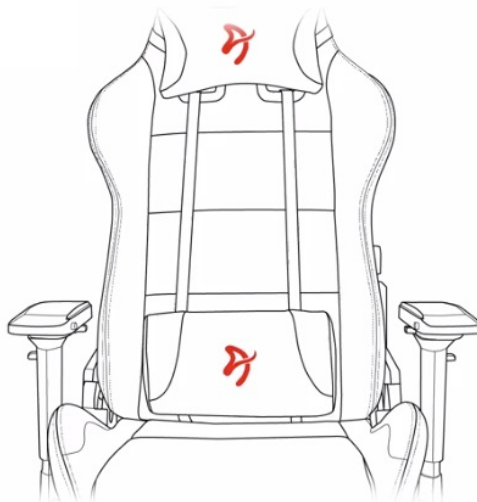

Arozzi VERNAZZA Soft PU - pohodlné sezení, které se neodmítá

Herní židle Arozzi VERNAZZA Soft PU, která si vás získá svou univerzálností a pokročilou ergonomií. Židle z modelové řady Soft PU jsou **potaženy kvalitní syntetickou kůží**, která se díky **hladkému povrchu snadno čistí** a nevyžaduje zvýšenou údržbu. Skvrny nebo rozlitou kapalinu rychle a jednoduše setřete. Další předností tohoto materiálu je **zvýšená odolnost**. Židle Arozzi VERNAZZA Soft PU s přehledem odolává zubu času a je ideální jak do domácího, tak komerčního prostředí. O vaše pohodlí se postará **prostorný sedák**, který je vhodný pro rozmanité typy a velikosti těla. Ve spojení s ergonomií vytváří **ideální prostředí pro náročnou práci i dlouhé hodiny hraní**.

Funkční ergonomie pro každého

Židle Arozzi VERNAZZA Soft PU disponuje **nastavitelnou výškou sedadla**, takže se při hraní nebo práci na PC nemusíte vznášet. **Nastavitelná opěrka zad** se přizpůsobí pracovní zátěži i odpočinku po obědě nebo likvidaci finálního bossa. Zada vám kryje **dvojice opěrných polštářků** v kritických oblastech hlavy a beder. Další ergonomické prvky představují **nastavitelné loketní opěrky**. Samozřejmostí je **robustní konstrukce**. Kovový rám zajišťuje extrémní pevnost a odolnost s **nosností až 145 kg**. **Naklápěcí mechanismus** s funkcí uzamykání vám umožní řádně se uvelebit v preferovaném úhlu a užít si naplno multimediální zážitky. Nechybí ani možnost **houpání**.

ZÁKLADNÍ SPECIFIKACE

Nastavitelná výška sedadla: 47-57 cm

Výška židle: 133-143 cm

Šířka sedáku: 32 cm

Hloubka sedáku: 50 cm

Výška opěradla: 86 cm

Nosnost: 145 kg

Hmotnost: 26 kg