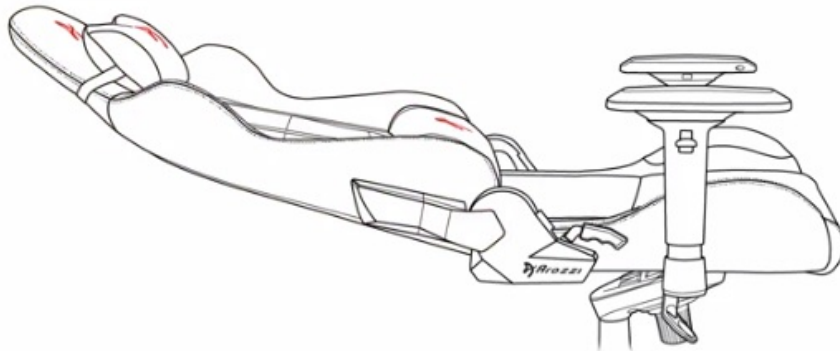

Funkční ergonomie pro každého

Židle Arozzi VERNAZZA Soft PU disponuje **nastavitelnou výškou sedadla**, takže se při hraní nebo práci na PC nemusíte vznášet. **Nastavitelná opěrka zad** se přizpůsobí pracovní zátěži i odpočinku po obědě nebo likvidaci finálního bossa. Zada vám kryje **dvojice opěrných polštářků** v kritických oblastech hlavy a beder. Další ergonomické prvky představují **nastavitelné loketní opěrky**. Samozřejmostí je **robustní konstrukce**. Kovový rám zajišťuje extrémní pevnost a odolnost s **nosností až 145 kg**. **Naklápěcí mechanismus** s funkcí uzamykání vám umožní řádně se uvelebit v preferovaném úhlu a užít si naplno multimediální zážitky. Nechybí ani možnost **houpání**.

ZÁKLADNÍ SPECIFIKACE

Nastavitelná výška sedadla: 47-57 cm

Výška židle: 133-143 cm

Šířka sedáku: 32 cm

Hloubka sedáku: 50 cm

Výška opěradla: 86 cm

Nosnost: 145 kg

Hmotnost: 26 kg