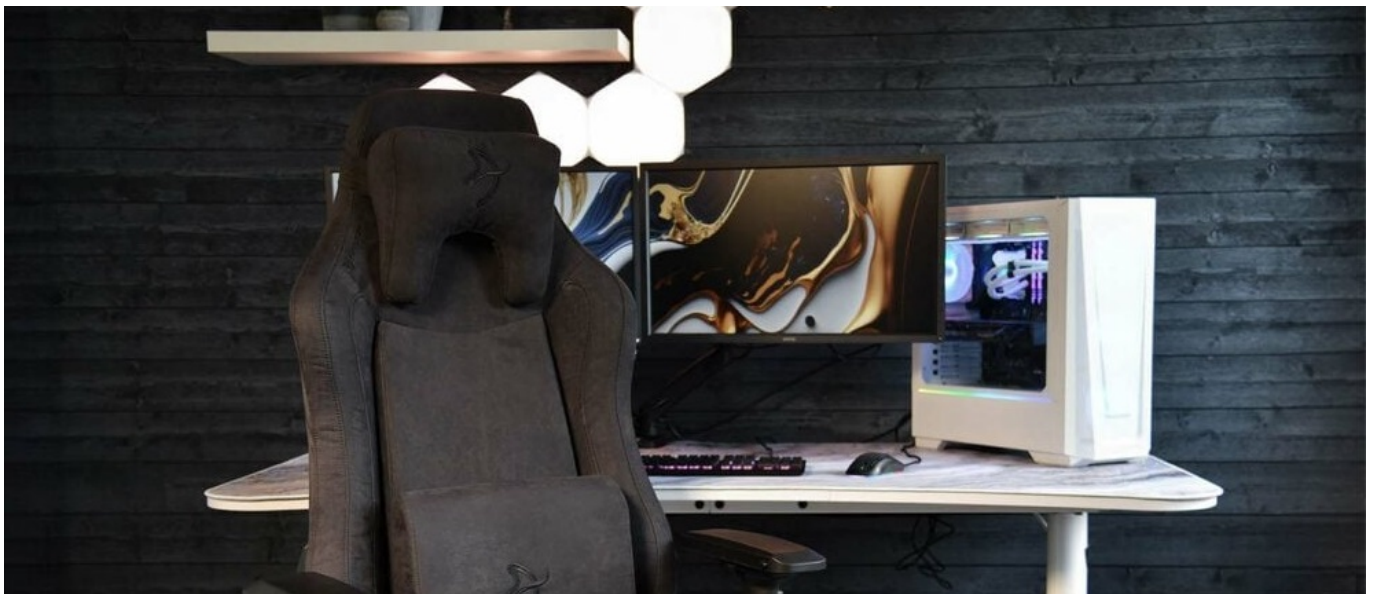

Arozzi VERNAZZA SuperSoft - superměkkost pro vaše pohodlí

Herní židle Arozzi VERNAZZA SuperSoft z kvalitního materiálu, která vám poskytne vysoký komfort při náročné a dlouhotrvající práci i hraní her. **Pokročilý ergonomický design** ocení především vaše záda. Konstrukce židle podporuje **správné držení těla** a umožní vám pohodlně pracovat po delší dobu. K dispozici jsou **dva polštáře z paměťové pěny**.

Bederní polštář slouží pro oporu zad a **polštář v oblasti opěrky hlavy** zase poskytne oporu pro krk a nejbližší okolí hlavy. **Mikrovlákno Supersoft** je speciální typ tkaniny, která je lehká na dotek a současně velmi odolná. Je zhotovena z vláken, která jsou tak hustá, že v nich neulpívá tolik prachu ani alergenů.

Samozřejmostí jsou široké možnosti **nastavení a přizpůsobení výšky nebo opěradla** dle vašich požadavků. Díky **funkci houpání** uzamknete židli v dané poloze a při jemném naklání můžete relaxovat. Nebo můžete židli v určité poloze rovnou

zamknout a opěradlo i sedák stabilizovat. **Loketní opěrky jsou nastavitelné v několikasměrech** a potěší také celková **nosnost 145 kg**.

Arozzi VERNAZZA SuperSoft

Herní židle speciálně vytvořená pro zlepšení ergonomie a komfortu při dlouhých hodinách strávených u počítače. Je potažena kvalitní **tkaninou z mikrovlákna** s velmi jemnou strukturou. **Nastavitelná výška židle**, opěrky rukou nastavitelné ve všech směrech a úhel sklonu opěradla **až 165°** zajistí maximální pohodlí. Samozřejmostí je možnost **otáčení o 360°** a houpací mechanismus. Součástí balení jsou i **dva polštáře z paměťové pěny**, které zajistí podporu páteře v krční a bederní části. Nosnost je díky robustnímu kovovému rámu a základně kol **až 145 kg**.