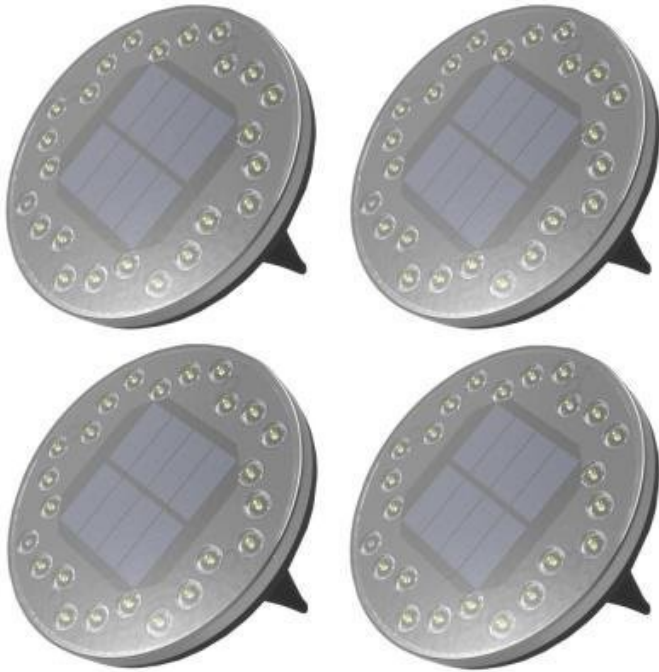

IMMAX CUTE

Cena celkem:

599 Kč

(bez DPH: 495 Kč)

Běžná cena:

659 Kč

Ušetříte:

60 Kč

Kód zboží:

OSVIMM1297

Part No.:

08496L

Záruka:

24 měsíců/6 měs. akku

Stav:

Nové zboží

Popis

IMMAX CUTE

Set solárních světel je dokonalým řešením pro osvětlení vaší terasy, venkovního schodiště, bazénu či chodníku. Světlo se přes den nabíjí sluneční energií a díky světelnému senzoru se po setmění automaticky rozsvítí. Napájeno je **AA** baterií s kapacitou **600 mAh**. Balení obsahuje čtyři kusy světel.

ZÁKLADNÍ SPECIFIKACE

Příkon: 0,45 W

Počet SMD čipů: 24

Napájení: solární + AA baterie (600 mAh, 1,2 V)

Senzor pohybu: ne

Světelný senzor: ano

Stupeň krytí: IP68

Barva světla: 3000 K

Materiál těla lampy: plast

Světelný tok: 10 lm

Provozní teplota: -25 až +50 °C

Rozměry: 110 × 110 × 22 mm

Hmotnost: 116 g