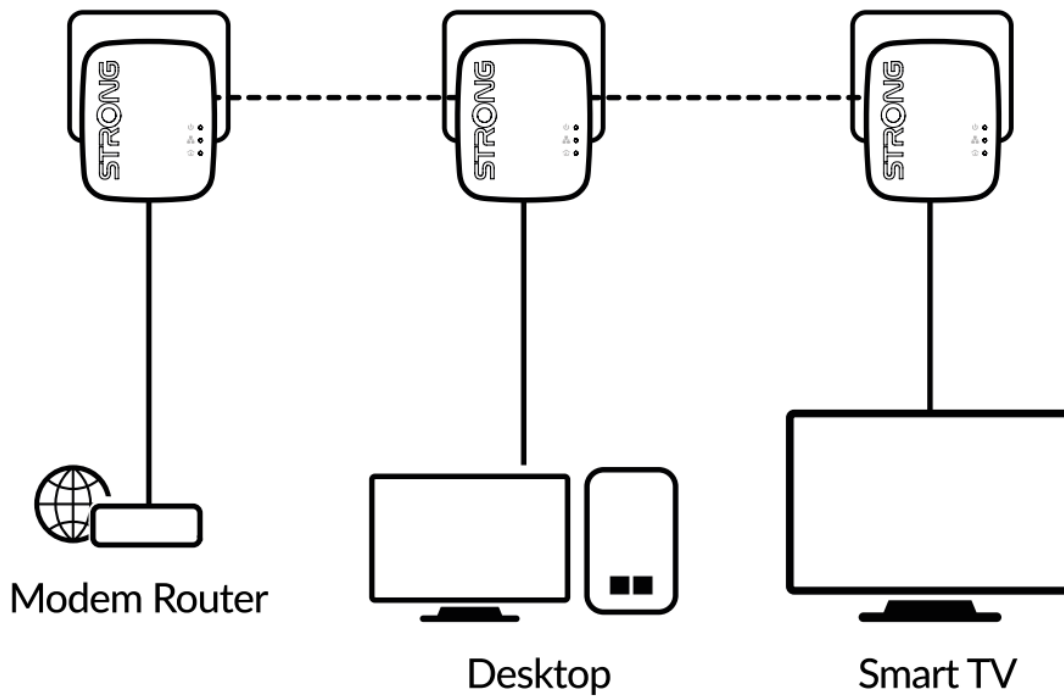

### Strong Powerline 600 TRI MINI

Sada obsahující **3 mini adaptéry** umožňuje velmi snadným způsobem využívat vysokorychlostní připojení k internetu s rychlostí **až 600 Mb/s** pomocí stávající elektrické sítě ve vaší domácnosti. Stačí připojit jeden adaptér k vašemu internetovému modemu prostřednictvím **ethernetového portu** a vaše internetové připojení bude okamžitě dostupné z jakékoli elektrické zásuvky pomocí druhého a třetího adaptéru.

Sada obsahuje tři adaptéry Powerline 600 MINI. Součástí balení jsou i dva ethernet kabely.

#### ZÁKLADNÍ SPECIFIKACE

**Rychlost přenosu dat:** až 600 Mbit/s

**Standardy a protokoly:** HomePlug AV, IEEE 802.3, IEEE 802.3u

**Rozhraní:** 1× RJ-45 10/100 Mbps

**Zabezpečení:** 128bitové AES šifrování