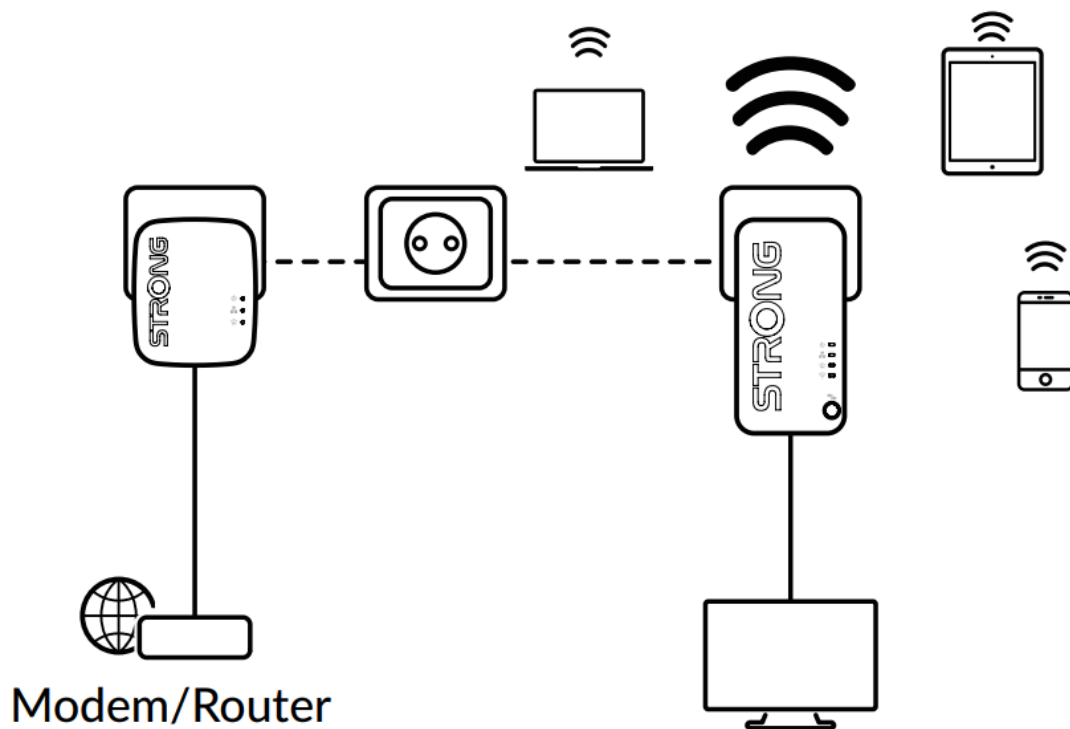

Strong Powerline WF 1000 DUO MINI

Vytvořte si velmi snadno vysokorychlostní **Wi-Fi hotspot** s rychlostí **až 750 Mbit/s** pomocí stávající elektroinstalace vaší domácnosti. Jednoduše připojte adaptér Powerline 1000 MINI k vašemu stávajícímu internetovému modemu prostřednictvím **portu Ethernet** a okamžitě získáte připojení k internetu dostupné **z jakékoli napájecí zásuvky**. Pak pomocí adaptéru Wi-Fi 1000 MINI můžete vytvořit ve vybrané místnosti nový Wi-Fi hotspot a během několika minut tak rozšířit pokrytí vaší domácnosti Wi-Fi signálem.

Sada obsahuje jeden adaptér Powerline 1000 MINI a jeden adaptér Powerline Wi-Fi 1000 MINI. Součástí balení jsou dva ethernet kabely.

ZÁKLADNÍ SPECIFIKACE

Přenosová rychlost: až 1000 Mbit/s (750 Mbit/s bezdrátově, 433 Mbit/s při 5 GHz, 300 Mbit/s při 2,4 GHz)

Standard Powerline: HomePlug AV2, HomePlug AV, IEEE802.3, IEEE802.3u

Dosah: až 300 m

Barva: bílá

Powerline 1000 MINI

Rozhraní: 1× RJ-45 100/100/1000 Mbps

Rozměry: 75 × 68 × 63 mm

Hmotnost: 79 g

Powerline Wi-Fi 1000 MINI

Standard sítě: IEEE 802.11b/g/n

Rozhraní: 1× RJ-45 10/100/1000 Mbps

Zabezpečení: 128bitové AES, WPA/WPA2, WPA-PSK/WPA2-PSK, podpora WPS

Rozměry: 117 × 72,5 × 60 mm

Hmotnost: 120 g