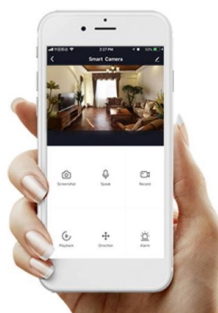

Popis

IMMAX NEO LITE OVALE 50 W

Elegantní závěsné LED svítidlo je skvělou volbou pro osvětlení kuchyňských ostrůvků a jídelních stolů. Osvětlení lze upravit dle aktuální činnosti a zvolený odstín bílé barvy světla vnese do místnosti vždy jinou atmosféru.

Svítlidlo lze propojit s chytrou aplikací **IMMAX NEO PRO** a ovládat tak celou síť domácích světelných zdrojů skrze dálkový ovladač či aplikaci v mobilním telefonu. Systém je **kompatibilní s iOS, Android, Samsung SmartThings, Amazon Alexa, Apple Siri, Google Assistant, Tuya a LIDL**. Dálkové ovládání je součástí balení.