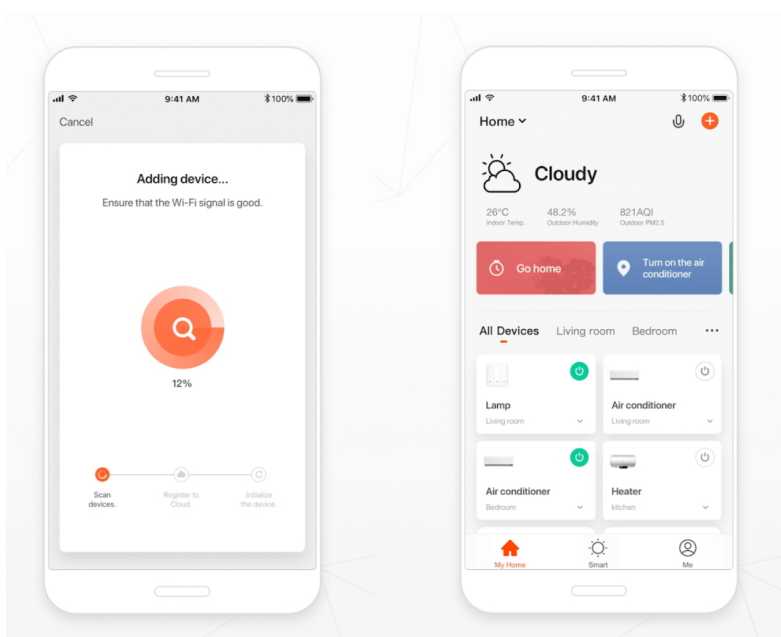

Popis

IMMAX NEO LITE OVALE 50 W

Elegantní závěsné LED svítidlo je skvělou volbou pro osvětlení kuchyňských ostrůvků a jídelních stolů. Osvětlení lze upravit dle aktuální činnosti a zvolený odstín bílé barvy světla vnese do místnosti vždy jinou atmosféru.

Svítlidlo lze propojit s chytrou aplikací **IMMAX NEO PRO** a ovládat tak celou síť domácích světelných zdrojů skrze dálkový ovladač či aplikaci v mobilním telefonu. Systém je **kompatibilní s iOS, Android, Samsung SmartThings, Amazon Alexa, Apple Siri, Google Assistant, Tuya a LIDL**. Dálkové ovládání je součástí balení.

Systém podporuje technologii **BEACON**. Jedná se o bezdrátové ovládání pomocí **Bluetooth** protokolu. Pomocí dálkového ovladače můžete světlo či žárovku ovládat na dálku, aniž by bylo nutné **DO** namířit na výrobek (dosah cca 20 m). Jedním **DO** lze ovládat až 30 výrobků, a navíc **není potřeba vlastnit bránu (Bridge)**.