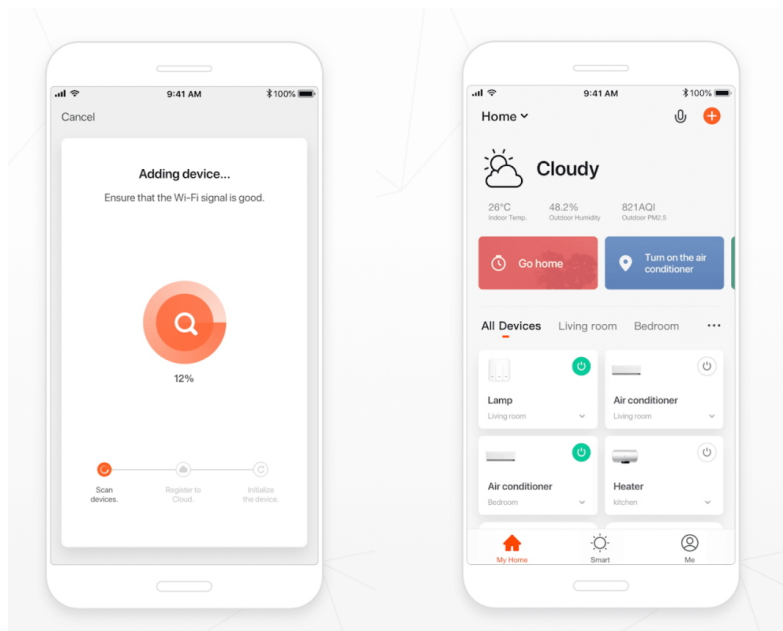

Minimalistické závěsné LED svítidlo vhodné pro moderní interiéry. Osvětlení lze upravit dle aktuální činnosti a zvolený odstín bílé barvy světla vnese do místnosti vždy jinou atmosféru.

Svítilno lze propojit s chytrou aplikací **IMMAX NEO PRO** a ovládat tak celou síť domácích světelných zdrojů skrze dálkový ovladač či aplikaci v mobilním telefonu. Systém je **kompatibilní s iOS, Android, Samsung SmartThings, Amazon Alexa, Apple Siri, Google Assistant, Tuya a LIDL**. Dálkové ovládání je součástí balení.

tuya

System podporuje technologii **BEACON**. Jedná se o bezdrátové ovládání pomocí **Bluetooth** protokolu. Pomocí dálkového ovladače můžete světlo či žárovku ovládat na dálku, aniž by bylo nutné DO namířit na výrobek (dosah cca 20 m). Jedním DO lze ovládat až 30 výrobků, a navíc **není potřeba vlastnit bránu (Bridge)**.

Vstupní napětí: AC 220 V

Rozměry: 406 × 120 mm

Délka závěsu: max. 1500 mm

Barva: černá

Energetická třída (EEI): G

TuyaSmart:

[Aplikace pro Android](#)

[Aplikace pro iOS](#)