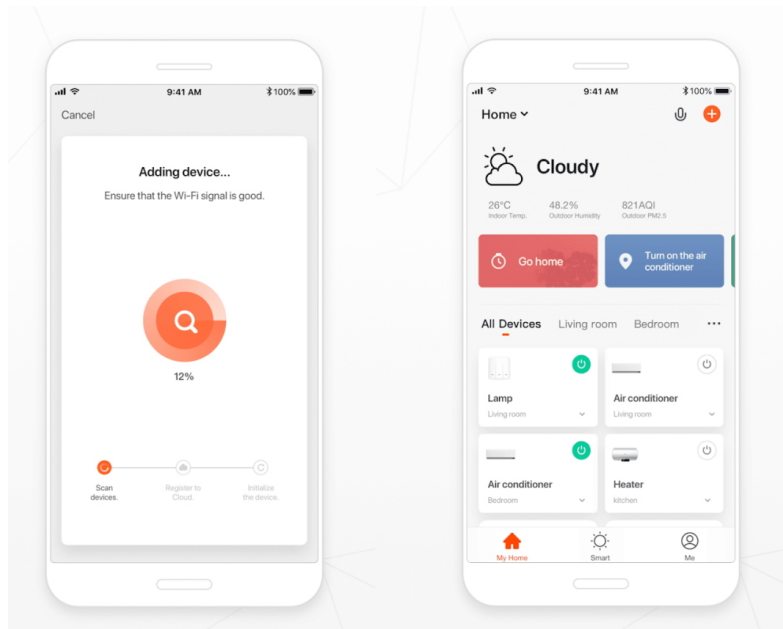

Minimalistické závěsné LED svítidlo vhodné pro moderní interiéry. Osvětlení lze upravit dle aktuální činnosti a zvolený odstín bílé barvy světla vnese do místnosti vždy jinou atmosféru.

Svítilno lze propojit s chytrou aplikací **IMMAX NEO PRO** a ovládat tak celou síť domácích světelných zdrojů skrze dálkový ovladač či aplikaci v mobilním telefonu. Systém je **kompatibilní s iOS, Android, Samsung SmartThings, Amazon Alexa, Apple Siri, Google Assistant, Tuya a LIDL**. Dálkové ovládání je součástí balení.

tuya

System podporuje technologii **BEACON**. Jedná se o bezdrátové ovládání pomocí **Bluetooth** protokolu. Pomocí dálkového ovladače můžete světlo či žárovku ovládat na dálku, aniž by bylo nutné DO namířit na výrobek (dosah cca 20 m). Jedním DO lze ovládat až 30 výrobků, a navíc **není potřeba vlastnit bránu (Bridge)**.

ZÁKLADNÍ SPECIFIKACE

Příkon: 18 W

Světelný tok: 1260 lm

Barevná teplota: 3000-6000 K

Index podání barev: >80

Stmívání: ano

Minimální životnost: 50 000 hodin

Materiál: kov + plast

Vstupní napětí: AC 220 V

Rozměry: 260 × 70 mm

Délka závěsu: max. 1500 mm

Barva: černá

Energetická třída (EEI): G

TuyaSmart:

[Aplikace pro Android](#)

[Aplikace pro iOS](#)