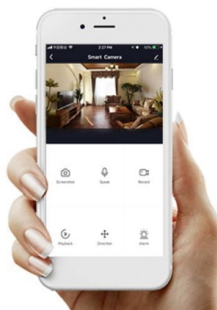

Minimalistické závěsné LED svítidlo vhodné pro moderní interiéry. Osvětlení lze upravit dle aktuální činnosti a zvolený odstín bílé barvy světla vnese do místnosti vždy jinou atmosféru.

Svítilno lze propojit s chytrou aplikací **IMMAX NEO PRO** a ovládat tak celou síť domácích světelných zdrojů skrze dálkový ovladač či aplikaci v mobilním telefonu. Systém je **kompatibilní s iOS, Android, Samsung SmartThings, Amazon Alexa, Apple Siri, Google Assistant, Tuya a LIDL**. Dálkové ovládání je součástí balení.

tuya

System podporuje technologii **BEACON**. Jedná se o bezdrátové ovládání pomocí **Bluetooth** protokolu. Pomocí dálkového ovladače můžete světlo či žárovku ovládat na dálku, aniž by bylo nutné DO namířit na výrobek (dosah cca 20 m). Jedním DO lze ovládat až 30 výrobků, a navíc **není potřeba vlastnit bránu (Bridge)**.