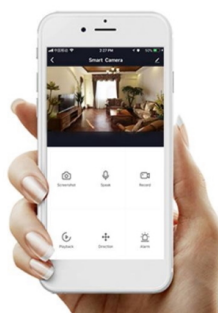

Závěsné LED svítidlo je skvělou volbou pro osvětlení kuchyňských ostrůvků a jídelních stolů. Osvětlení lze upravit dle aktuální činnosti a zvolený odstín bílé barvy světla vnese do místnosti vždy jinou atmosféru.

Svítlidlo lze propojit s chytrou aplikací **IMMAX NEO PRO** a ovládat tak celou síť domácích světelných zdrojů skrze dálkový ovladač či aplikaci v mobilním telefonu. Systém je **kompatibilní s iOS, Android, Samsung SmartThings, Amazon Alexa, Apple Siri, Google Assistant, Tuya a LIDL**. Dálkové ovládání je součástí balení.