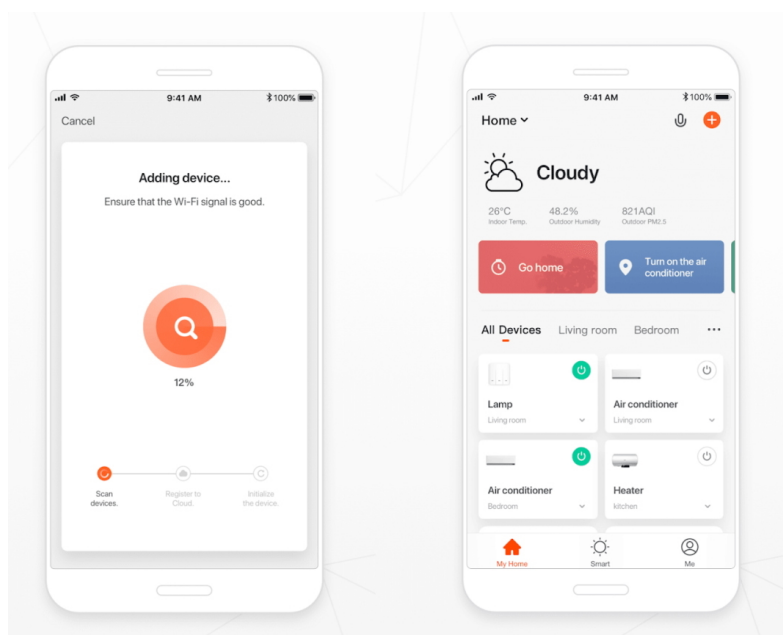

Závěsné LED svítidlo je skvělou volbou pro osvětlení kuchyňských ostrůvků a jídelních stolů. Osvětlení lze upravit dle aktuální činnosti a zvolený odstín bílé barvy světla vnese do místnosti vždy jinou atmosféru.

Svítlidlo lze propojit s chytrou aplikací **IMMAX NEO PRO** a ovládat tak celou síť domácích světelných zdrojů skrze dálkový ovladač či aplikaci v mobilním telefonu. Systém je **kompatibilní s iOS, Android, Samsung SmartThings, Amazon Alexa, Apple Siri, Google Assistant, Tuya a LIDL**. Dálkové ovládání je součástí balení.

Systém podporuje technologii **BEACON**. Jedná se o bezdrátové ovládání pomocí **Bluetooth** protokolu. Pomocí dálkového

ovladače můžete světlo či žárovku ovládat na dálku, aniž by bylo nutné DO namířit na výrobek (dosah cca 20 m). Jedním DO lze ovládat až 30 výrobků, a navíc **není potřeba vlastnit bránu (Bridge)**.

Vstupní napětí: AC 220 V

Rozměry: 1250 × 530 × 70 mm

Barva: černá

Energetická třída (EEI): G

TuyaSmart:

[Aplikace pro Android](#)

[Aplikace pro iOS](#)
