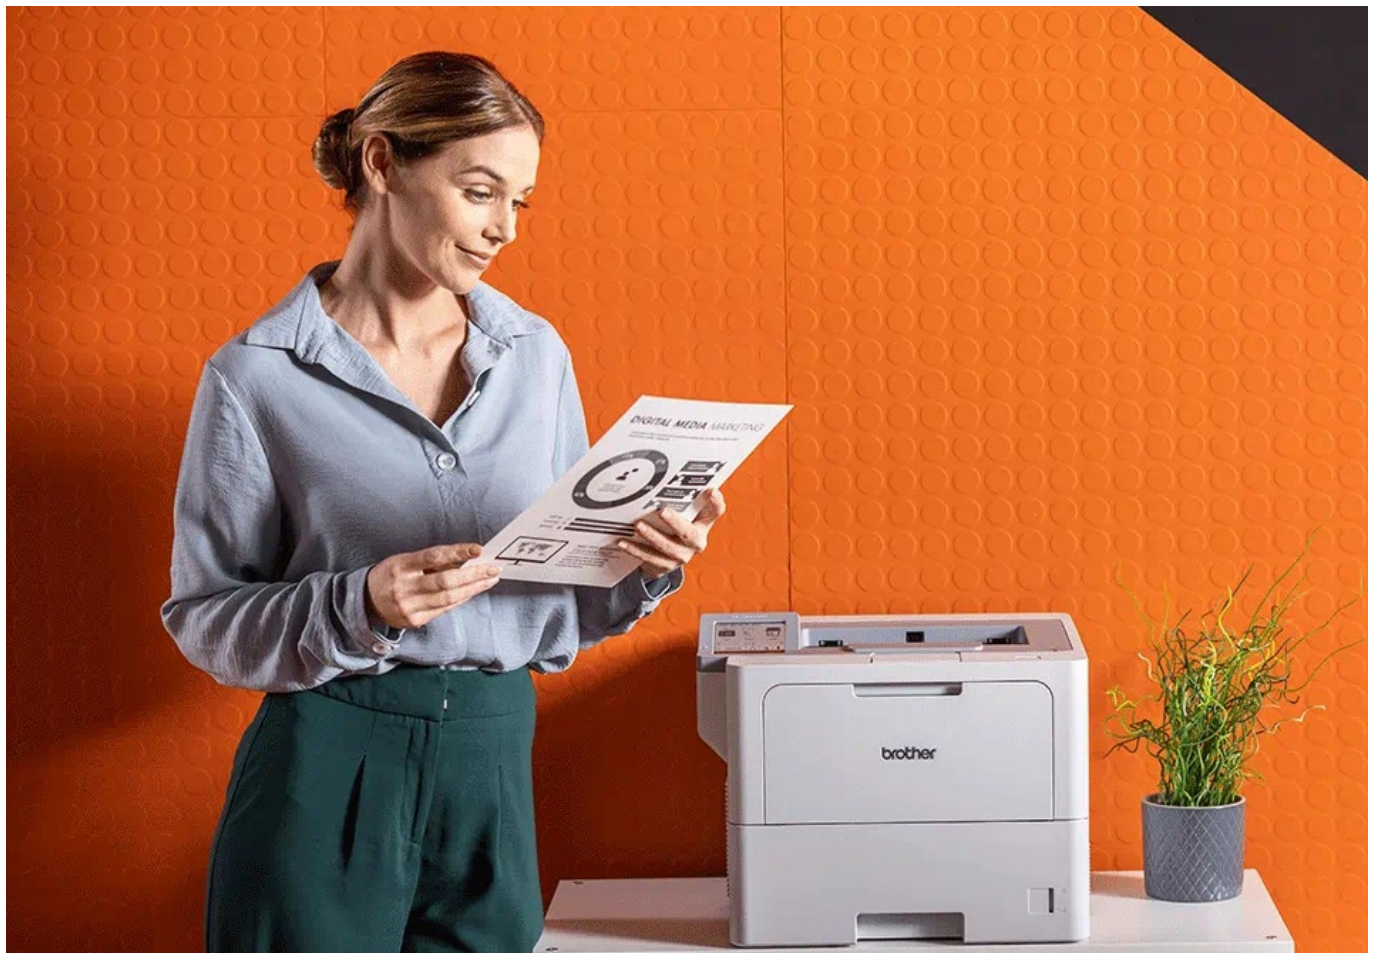

## BROTHER HL-L6410DN

Cena celkem:	<b>15 999 Kč</b> <b>(bez DPH: 13 222 Kč)</b>
Běžná cena:	<b>17 599 Kč</b>
Ušetříte:	<b>1 600 Kč</b>
Kód zboží:	TISB439
Part No.:	HLL6410DNRE1
Záruka:	24 měs.
Stav:	Nové zboží

### Tiskárna Brother HL-L6410DN - mnoho práce za málo času

**Černobílá laserová tiskárna Brother HL-L6410DN**, která podporuje vysokorychlostní tisk a stabilitu provozu. Svým výkonem a kompatibilitou je navržena především pro kanceláře a pracovní skupiny. Dokumenty dokáže produkovat tempem **až 50 stran za minutu**. Díky tomu se efektivně vypořádá s velkými objemy textů a požadavky uživatelů. Samozřejmostí je také funkce **automatického oboustranného tisku**, která nejenom šetří čas a peníze, ale také v tomto režimu dosahuje **přívětivé rychlosti 24 stran za minutu oboustranně**.

Bez námahy a za pár okamžiků tak třímáte v ruce všechny stránky, které potřebujete. **Vysoké rozlišení 1200 × 1200 DPI** zajistí ostré a dobře čitelné texty, ať už preferujete standardní rozvržení stránek, nebo jiné formáty. Mezi další přednosti patří výbava, která zahrnuje například **USB host port**. Laserová tiskárna Brother HL-L6410DN umožní přímý tisk z přenosných flashdisků, na snadnou správu celého zařízení si vystačíte s dotykovým LCD displejem.

### Brother HL-L6410DN

Černobílá laserová tiskárna formátu **A4** nabízející rozlišení tisku **1200 × 1200 DPI** a rychlost tisku až 50 stran za minutu. Potěší též **automatický duplexní tisk** s rychlostí až 24 stran za minutu. Vybavena je zásobníkem papíru s kapacitou **520 listů**. Ovládání je velmi snadné díky **3,5" dotykovému LCD** displeji. Tiskárnu je možné připojit drátově přes **USB** či **LAN** port. Pro rychlý tisk z médií je připraven USB host port.