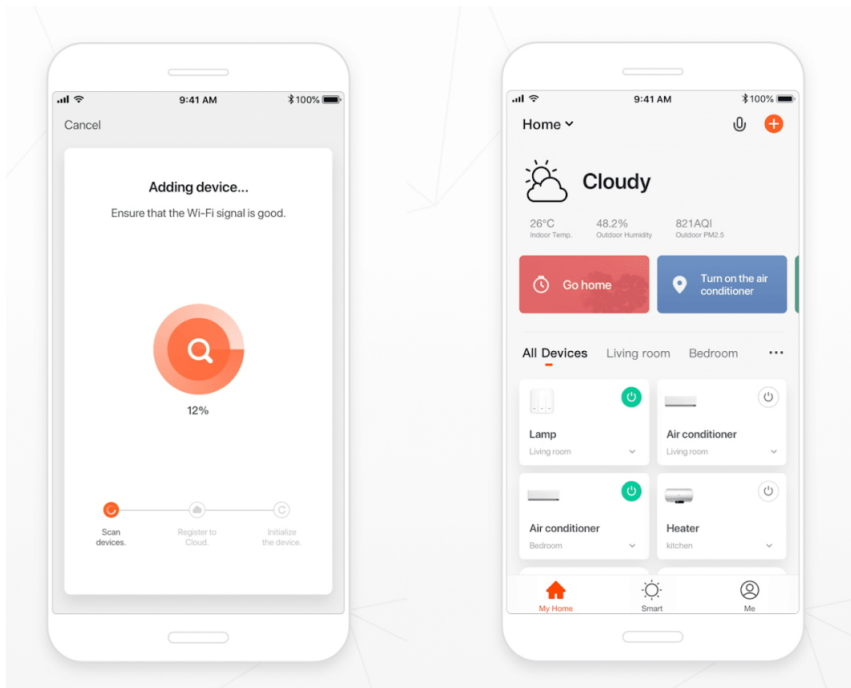

## IMMAX NEO SMART VYPÍNAČ 1TLAČÍTKOVÝ ČERNÝ

Cena celkem:	<b>385 Kč</b> <b>(bez DPH: 318 Kč)</b>
Běžná cena:	<b>423 Kč</b>
Ušetříte:	<b>38 Kč</b>
Kód zboží:	ELIIMM1023
Part No.:	07569L
Záruka:	24 měs.
Stav:	Nové zboží

### Popis

#### IMMAX NEO SMART vypínač 1tlačítkový

Chytrý nástěnný vypínač může být ovládán **dotykem, aplikací nebo hlasem**. Je navržený pro stávající elektroinstalační krabičky evropského standardu a lze jím ovládat **světelné zdroje, rolety, žaluzie nebo garážová vrata**. K nastavení je nutná aplikace IMMAX NEO PRO, která je kompatibilní s iOS, Android, TUYA a hlasovými asistenty Amazon Alexa, Apple Siri zkratky a Google Assistant. Pomocí mobilní aplikace můžete vytvářet časové plány osvětlení nebo inteligentní scény v jednotlivých místnostech. Vypínač není určen pro aplikace Philips Hue a Ikea Home Smart.

**Zatížení:** max. 1500 W, nebo 600 W pro LED svítidla

**Stupeň krytí:** IP20

**Rozměry:** 86 × 86 × 37,5 mm

**Barva:** černá