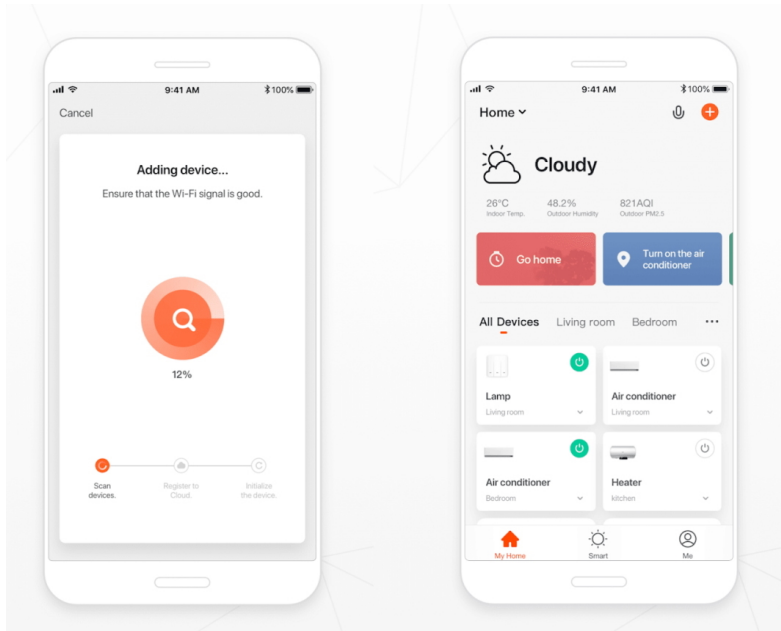

ZÁKLADNÍ SPECIFIKACE

Vlastnosti:

- Mobilní aplikace v češtině
- Funkce ONVIF
- Funkce WebRTC
- Sledování pohybu
- Detekce těla
- Siréna
- Podpora IOS7 a vyšší, Android 4.0 a vyšší
- Kodeky H.264+
- Slot pro microSD kartu s kapacitou až 128 GB
- Obousměrné audio
- Otáčení 355°, náklon 90°

Zobrazení:

Rozlišení snímače: 2 × 2,0 Mpx

Maximální rozlišení: 1920 × 1080 px

IR přísvit: ano, do 10 m

Objektiv: 2 × f = 3,6 mm, úhel záběru 100°

Rozhraní:

Wi-Fi: ano

Video komprese: H.264+

Slot paměťových karet: microSD (max. 128 GB)

Audio: vestavěný reproduktor a mikrofon

Mechanické vlastnosti a prostředí:

Napájení: DC 5 V / 1 A (napájecí adaptér je součástí)

Pracovní teplota: -10 °C až +50 °C

Stupeň krytí: IP65

TuyaSmart: