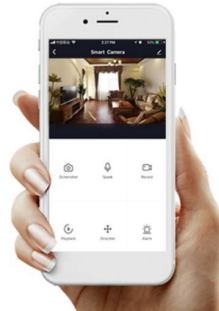

ZÁKLADNÍ SPECIFIKACE

Vlastnosti:

- Mobilní aplikace v češtině
- Funkce ONVIF
- Funkce WebRTC
- Sledování pohybu
- Detekce těla
- Siréna
- Podpora IOS7 a vyšší, Android 4.0 a vyšší
- Kodeky H.264+
- Slot pro microSD kartu s kapacitou až 128 GB
- Obousměrné audio
- Otáčení 355°, náklon 90°

Zobrazení:

Rozlišení snímače: 2 × 2,0 Mpx

Maximální rozlišení: 1920 × 1080 px

IR přísvit: ano, do 10 m

Objektiv: 2 × f = 3,6 mm, úhel záběru 100°

Rozhraní:

Wi-Fi: ano

Video komprese: H.264+

Slot paměťových karet: microSD (max. 128 GB)

Audio: vestavěný reproduktor a mikrofon

Mechanické vlastnosti a prostředí:

Napájení: DC 5 V / 1 A (napájecí adaptér je součástí)

Pracovní teplota: -10 °C až +50 °C

Stupeň krytí: IP65

TuyaSmart: