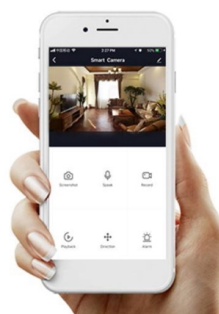

IMMAX NEO Smart dálkový ovladač

Chytré dálkové ovládání určené pro ovládání světelných zdrojů **Smart LED**. Funguje na protokolu **Bluetooth Beacon a TUYA**. Umožňuje ovládat **až 4 skupiny** světelných zdrojů. Světla ve skupině je možné ovládat současně do vzdálenosti **až 25 m** v otevřeném prostoru. Pohodlné držení a ovládání zajišťuje **ergonomický a kompaktní design**.