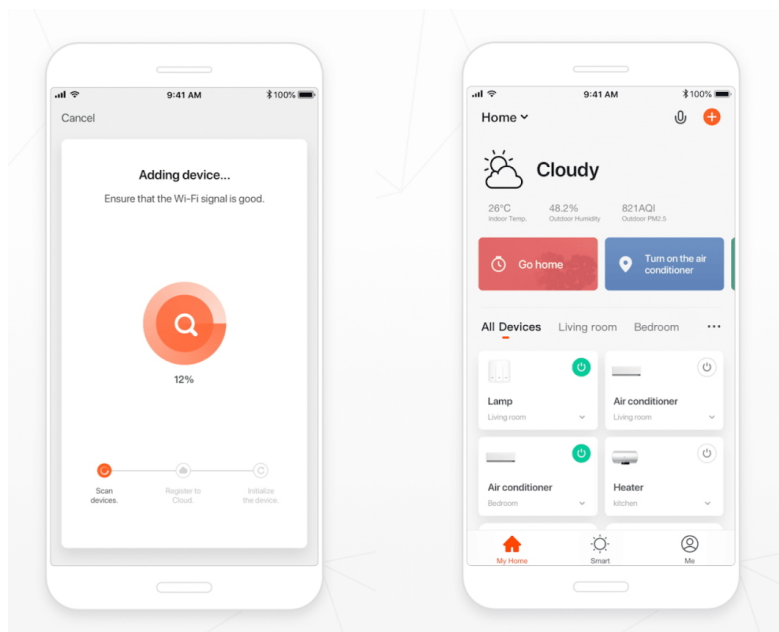

IMMAX NEO SMART DÁLKOVÝ OVLADAČ

Cena celkem:

165 Kč
(bez DPH: 136 Kč)

Běžná cena:

182 Kč

Ušetříte:

17 Kč

Kód zboží:

IMMAX NEO Smart dálkový ovladač

Chytré dálkové ovládání určené pro ovládání světelných zdrojů **Smart LED**. Funguje na protokolu **Bluetooth Beacon a TUYA**. Umožňuje ovládat **až 4 skupiny** světelných zdrojů. Světla ve skupině je možné ovládat současně do vzdálenosti **až 25 m** v otevřeném prostoru. Pohodlné držení a ovládání zajišťuje **ergonomický a kompaktní design**.