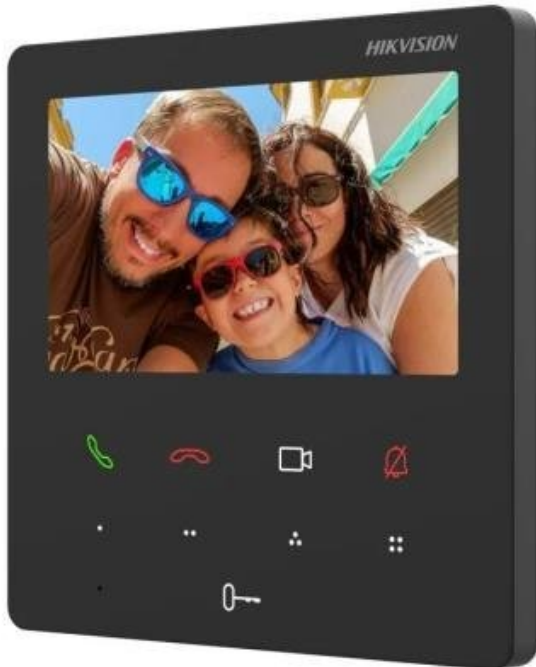

## HIKVISION DS-KH6110-WE1

Cena celkem:	<b>4 386 Kč</b>
	<b>(bez DPH: 3 625 Kč)</b>
Běžná cena:	<b>4 825 Kč</b>
Ušetříte:	<b>439 Kč</b>
Kód zboží:	IPKHIK1011
Part No.:	DS-KH6110-WE1
Záruka:	36 měs.
Stav:	Nové zboží

### Hikvision DS-KH6110-WE1

Vnitřní stanice s **4,3" dotykovou obrazovkou** a podporou **PoE** napájení. Poskytuje flexibilní a pohodlné funkce **interkomu**, se snadným ovládáním pomocí dotykového displeje a **9 dotykových tlačítek**. Uživatelé si navíc mohou pohodlně přizpůsobit funkce 4 tlačítek podle svých požadavků. Pracuje na operačním systému **Linux**.

Stanici je možné instalovat do stojanu DS-KABH6350-T (není součástí balení), nebo ji namontovat na zeď.

- Snadné a rychlé nastavení díky přívětivému uživatelskému designu
- 4,3" barevný dotykový displej s rozlišením 480 × 272
- 9 dotykových tlačítek (4 tlačítka jsou uživatelsky nastavitelná)
- Standardní PoE napájení bez přídavného napájecího adaptéru
- Vestavěný mikrofon a reproduktor pro obousměrnou komunikaci
- Pohodlné ovládání pomocí mobilní aplikace Hik-Connect
- Komunikační protokoly TCP/IP, SIP, RTSP
- Bezdrátové připojení Wi-Fi

### ZÁKLADNÍ SPECIFIKACE

**Displej:** 4,3" dotykový, rozlišení 480 × 272, barevný TFT

**Paměť:** 128 MB RAM, 16 MB ROM

**Sít:** Wi-Fi 802.11b/g/n, 1× RJ-45 Ethernet 100 Mbps

**Porty a rozhraní:** 1× RJ-45