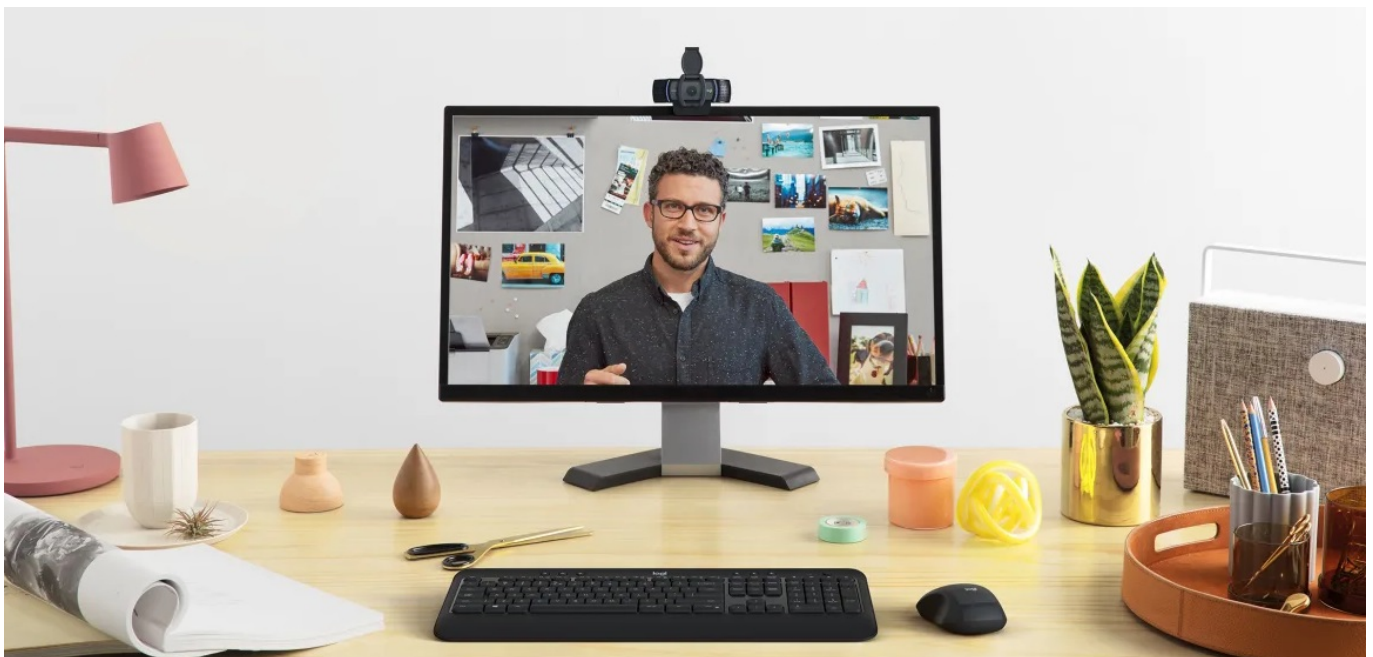

Popis

Kvalitní obraz pro veškerou on-line spolupráci s webkamerou Logitech C920e

Webkamera **Logitech C920e** zajistí ostrý obraz ve **Full HD rozlišení** a profesionální vzhled pro jakoukoli on-line schůzku s klienty, setkání s rodinou či přáteli nebo třeba webinarů a vzdělávací kurzy. **Fixní zorné pole 78°** zachytí jak uživatele, tak dostatečný prostor okolo něj. Díky tomu jsou záběry přirozenější a přehlednější.

Webová kamera **Logitech C920e** disponuje **dvojitými zabudovanými mikrofonů**, které spustíte jednoduše pomocí **aplikace Logi Tune Desktop**. Výkon mikrofonů je optimalizován s ohledem na vzdálenost, čímž je dosaženo čisté a jasné snímání zvuku. Model Logitech C920e nabízí **funkci autofocus** pro automatické ostření záběru a potlačení rozmazání. Samozřejmostí je **certifikací pro využívání široké palety komunikačních platforem**, mezi které patří například **Microsoft Teams, Zoom, Google Meet** a další.

Logitech C920e

Webkamera s **Full HD** rozlišením 1920 × 1080 bodů nabízí ostrý obraz a věrné barvy, zatímco zabudovaný **duální mikrofon** zajistí kvalitní zvukový přenos. Integrovaná funkce **autofocus** ve spolupráci s automatickou korekcí osvětlení **RightLight 2** zajistí, že váš obraz bude během videohovorů dokonale ostrý a jasný. Pro zachování maximálního soukromí je přítomna odnímatelná **bezpečnostní krytka**. Praktický flipový držák umožňuje snadné umístění kamery na monitor, rovný podklad, ale i **přípevnění na stativ** pomocí 1/4" závitu. Pro připojení k počítači pak slouží konektor **USB 2.0**.

Kamera C920e je certifikovaná pro Microsoft Teams, Zoom, Google Meet, a je kompatibilní s ostatními oblíbenými aplikacemi, jako jsou BlueJeans, GoTo Meeting, Pexip a RingCentral pro zajištění kompatibility a bezproblémové integrace na pracoviště.