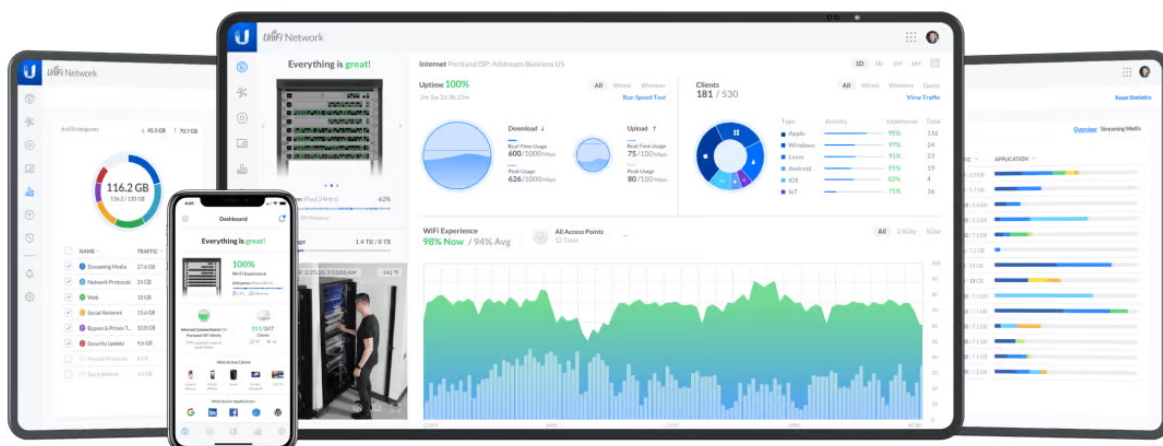

UBIQUITI UNIFI U7 PRO

Cena celkem:	4 961 Kč (bez DPH: 4 100 Kč)
Běžná cena:	5 457 Kč
Ušetříte:	496 Kč
Kód zboží:	NAAUBT1162
Part No.:	U7-Pro
Záruka:	26 měs.
Stav:	Nové zboží

Popis

Ubiquiti UniFi U7 Pro

Jednotka Ubiquiti UniFi U7 Pro je **Wi-Fi 7 AP** s podporou frekvenčních pásem **2,4, 5 a 6 GHz** a přenosovou rychlostí až **5765 Mbps pro 6 GHz, 2882 Mbps pro 5 GHz a 688 Mbps pro 2,4 GHz**. Model U7 Pro je navržen speciálně pro profesionální a podnikové nasazení a je ideální pro aplikace vyžadující bezchybné služby Wi-Fi v náročných rozsáhlých prostředích. Podporuje **PoE+** napájení.

Váš prohlížeč nepodporuje video HTML5.

UniFi U7 Pro je designově povedené vnitřní hotspotové řešení využívající standard 802.11a/b/g/n/ac/ax/be. Je vybaveno anténním systémem **MIMO 2x2** v podobě integrovaných **antén se ziskem 4 dBi/ 6 dBi/ 5,8 dBi** (2,4 GHz/ 5 GHz/ 6 GHz).

- Wi-Fi 7 s podporou 6 GHz
- 6 datových proudů
- Pokrytí 140 m²
- WPA3 šifrování
- Více než 300 připojených zařízení
- Napájení pomocí PoE+ (802.3at)
- Provozní teplota -30 až +60 °C
- Uplink 2,5 GbE

Správa pomocí **aplikace UniFi Network**: verze 8.0.7 a novější

Váš prohlížeč nepodporuje video HTML5.

Konfiguraci a správu UniFi zařízení umožňuje aplikace UniFi Network, která je předinstalovaná na [UniFi OS konzolích](#) (UniFi Dream Machine, Dream Router, Dream Wall, Express, Cloud Gateway Ultra atd.). Alternativou je volně dostupný software UniFi Network Server, určený pro instalaci na vlastní počítač nebo server (Windows, MacOS, Linux). Software UniFi Network Server je neustále vylepšován, a proto doporučujeme vždy používat aktuální verzi, kterou stahujete na stránkách Ubiquiti v sekci [Download](#). Více informací o tomto produktu se dozvíte také na [školení Ubiquiti](#).