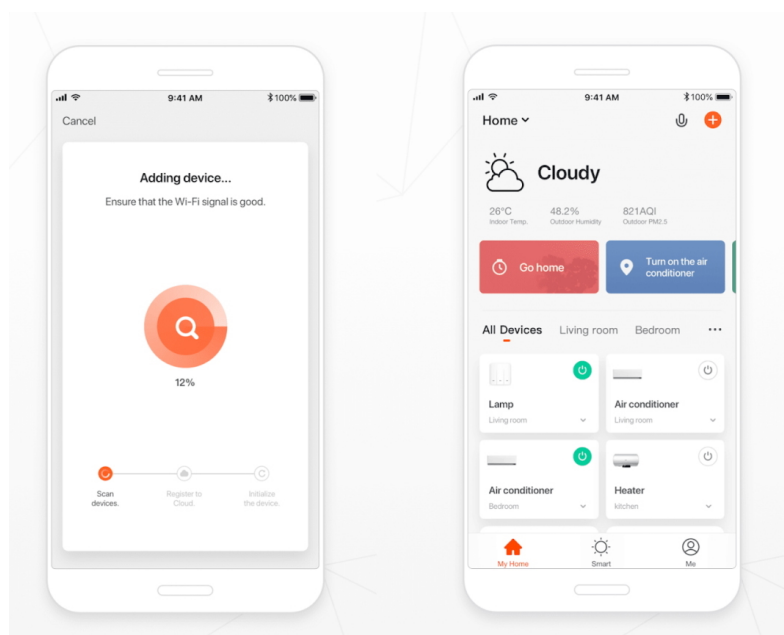

**IMMAX NEO LITE SMART VENKOVNÍ ZÁSUVKA TYP F**

Cena celkem:	<b>441 Kč</b>
	<b>(bez DPH: 364 Kč)</b>
Běžná cena:	<b>485 Kč</b>
Ušetříte:	<b>44 Kč</b>
Kód zboží:	DAZIMM1045
Part No.:	07787L
Záruka:	24 měs.
Stav:	Nové zboží

**Popis****IMMAX NEO LITE Smart venkovní zásuvka typ F**

Chytrá **venkovní Wi-Fi** zásuvka je navržena k **ovládání elektrických spotřebičů** odkudkoliv přes internet. Můžete tak automatizovat zapínání spotřebičů či sledovat **spotřebu energie**. Zásuvku lze kontrolovat, monitorovat a ovládat na dálku skrze bezplatnou aplikaci **IMMAX NEO PRO**, která je kompatibilní se systémy **TUYA**, Lidl a podporuje hlasové ovládání pomocí Google Assistant, Amazon Alexa a Apple Siri.