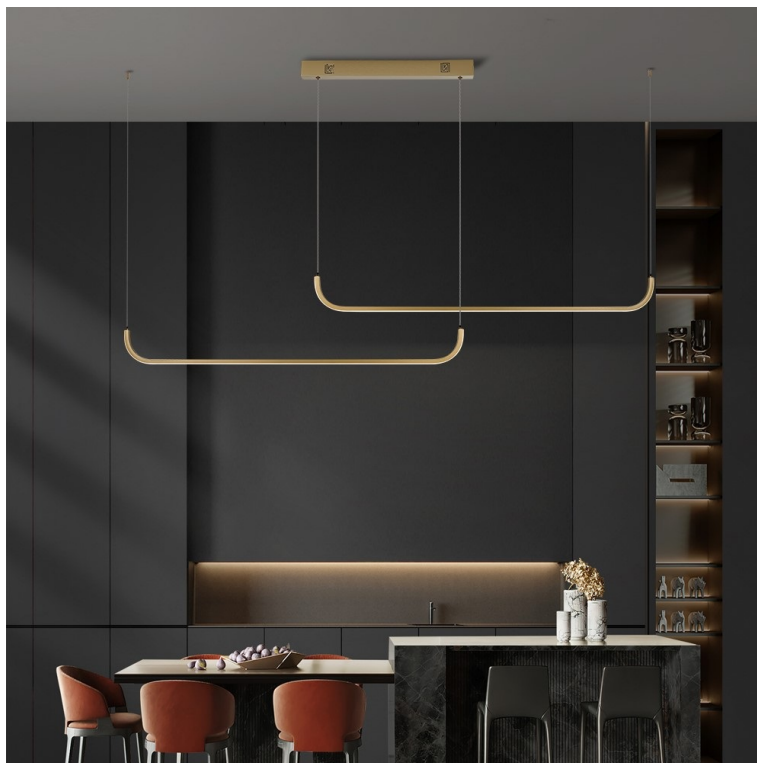

IMMAX NEO PATTINI - Smart LED osvětlení pro milovníky elegance

LED svítidlo IMMAX NEO PATTINI pro zavěšení na strop, které je vhodné pro osvětlení kuchyně, osobní pracovny nebo kanceláře. Velmi decentní design se hodí do každého moderního interiéru. Nabízí praktické smart funkce, které vám zpříjemní každodenní pracovní i soukromý život. **Bílé světlo** lze nastavit v **rozmezí barevné teploty 3000-6000 K**, díky čemuž je vhodné pro každodenní činnosti, aktivizaci lidského organismu a udržení pozornosti během dne.

Stepless dimming: 5%-100%

Color Temperature

IMMAX NEO PATTINI Smart dvojité zlaté

Stropní závěsné svítidlo pro chytrou domácnost, které dokonale osvětlí interiér a tenký design nezahlcuje prostor. Dvě tenká zaoblená 120 cm dlouhá ramena lze zavěsit variabilně a zvolit tak délku lustru **od 160 do 280 cm**. Hodí se jak do kuchyní a jídelen, tak i pracoven a kanceláří. Možnost **výběru odstínu bílé** barvy zútulní interiér. Osazeno je **integrováním LED modulem** a podporuje bezdrátový komunikační protokol **ZigBee 3.0**. To umožňuje ovládání celé sítě domácích světelných zdrojů skrze **dálkový ovladač** či aplikaci **IMMAX NEO PRO** v mobilním telefonu. Tato svítidla jsou vhodná do systému osvětlení **IMMAX NEO, Tuya** či **Philips HUE a dalších**. Samozřejmostí je kompatibilita s hlasovým ovládáním přes Amazon Alexa, Google Assistant nebo Apple Siri.