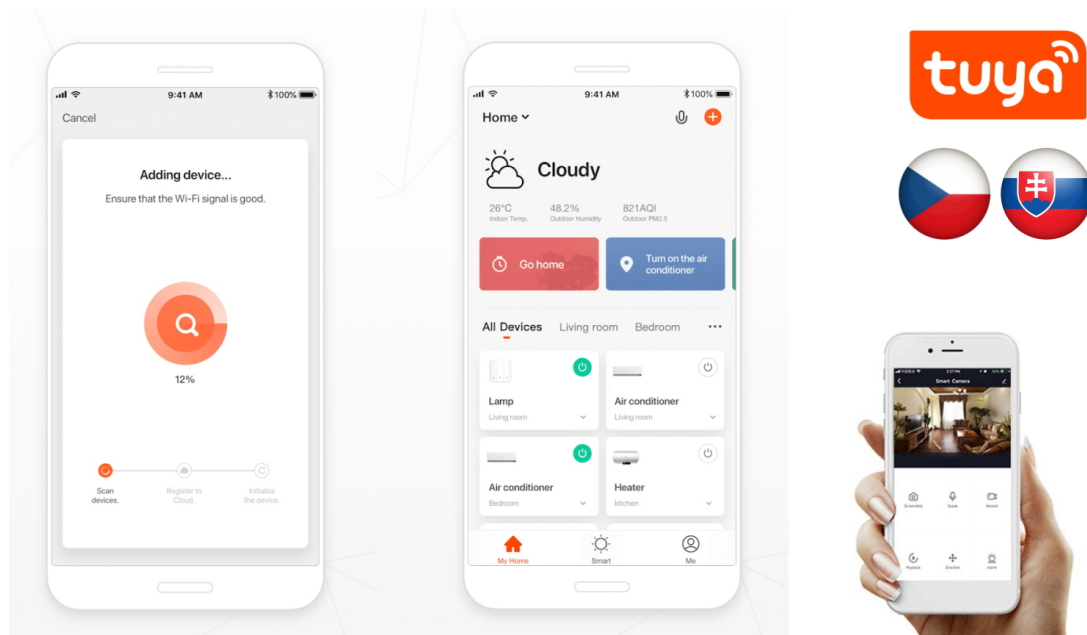

IMMAX NEO LITE SMART VNITŘNÍ ZÁSUVKA V3 TYP E

Cena celkem:	441 Kč (bez DPH: 364 Kč)
Běžná cena:	485 Kč
Ušetříte:	44 Kč
Kód zboží:	DAZIMM1047
Part No.:	07786L
Záruka:	24 měs.
Stav:	Nové zboží

Popis

IMMAX NEO LITE SMART vnitřní zásuvka v3 typ E

Chytrá Wi-Fi zásuvka je navržena k **ovládání elektrických spotřebičů** odkudkoliv přes internet. Můžete tak automatizovat zapínání spotřebičů či sledovat **spotřebu energie**. Zásuvku lze ovládat skrze bezplatnou aplikaci **IMMAX NEO PRO**, která je kompatibilní se systémy **TUYA** a **LIDL** a podporuje hlasové ovládání pomocí Google Assistant, Amazon Alexa a Apple Siri.

Barva: bílá

TuyaSmart:

[Aplikace pro Android](#)

[Aplikace pro iOS](#)
