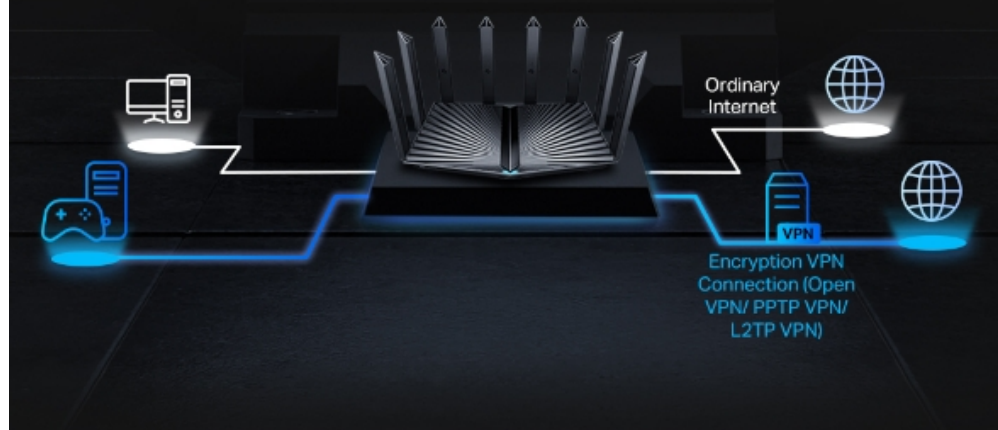

Multi-gigabitové kabelové připojení

Vedle ohromujících rychlostí bezdrátového připojení přesahujících 7,8 Gbit/s poskytuje AX95 také špičkové kabelové

připojení. Port 2,5 Gb/s a port 1 Gb/s umožňují plně využívat gigabitové rychlosti. Podpora sítí WAN/LAN poskytuje značnou flexibilitu a umožňuje přizpůsobení obou portů podle vašich síťových potřeb.

Ohromně rozšířená kapacita zařízení

OFDMA umožňuje více zařízením současně sdílet jeden kanál, zatímco MU-MIMO nabízí připojení 4x4 pro zkrácení doby čekání.

Podpora VPN klientů a serverů

Umožněte zařízením ve své domácí síti přistupovat ke vzdáleným serverům VPN, aniž by bylo nutné instalovat software VPN do každého z nich. Archer AX95 může současně obsluhovat síť VPN i běžné připojení k internetu, takže nemusíte mít obavy o bezpečnost ani flexibilitu.

VPN Clients and Server Supported

OneMesh

Technologie OneMesh představuje jednoduchý způsob, jak vytvořit Wi-Fi síť s jedním názvem pro bezproblémové pokrytí celé domácnosti. Jednoduše připojte extender signálu OneMesh k routeru OneMesh. Již žádné hledání míst se stabilním připojením.