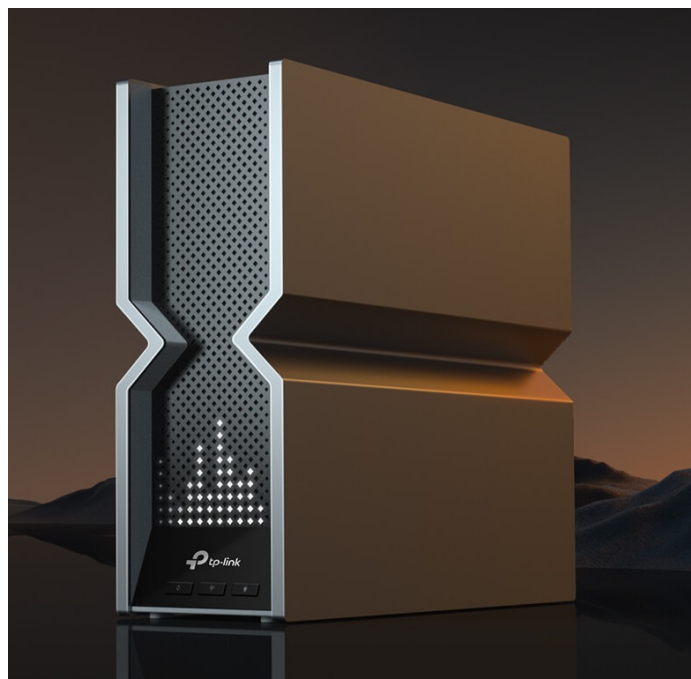

### Router TP-Link Archer BE800 - 3 pásma pro náročnou práci i zábavu

**Třípásmový Wi-Fi router TP-Link Archer BE800** s enormním výkonem, se kterým povýšíte vaši Wi-Fi síť na novou úroveň. Nabízí zlepšení po všech stránkách, ať už jde o propustnost, ochranu proti rušení nebo datové přenosy. Model **TP-Link Archer BE800** je navržen **pro náročný síťový provoz** - od práce s nástroji, on-line gamingu až po plynulé streamování digitálního obsahu ve kvalitě 8K.

V přední části je Wi-Fi router TP-Link Archer BE800 vybaven **LED displejem**, který zobrazuje čas, počasí, textové zprávy nebo emotikony. Samozřejmostí je také podpora **VPN klientů nebo serverů pro vzdálený přístup**.

### LED displej pro více zábavy a snadnější používání

Zobrazuje počasí, čas, textové zprávy, a dokonce i emotikony s více než 3 000 specifickými grafickými prvky.