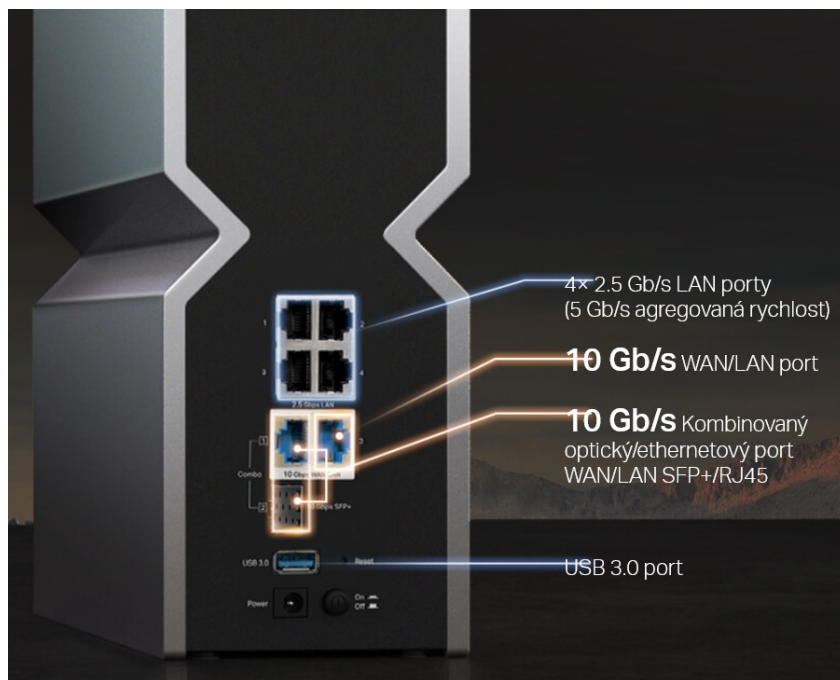

### Router TP-Link Archer BE800 - 3 pásma pro náročnou práci i zábavu

**Třípásmový Wi-Fi router TP-Link Archer BE800** s enormním výkonem, se kterým povýšíte vaši Wi-Fi síť na novou úroveň. Nabízí zlepšení po všech stránkách, ať už jde o propustnost, ochranu proti rušení nebo datové přenosy. Model **TP-Link Archer BE800** je navržen **pro náročný síťový provoz** - od práce s nástroji, on-line gamingu až po plynulé streamování digitálního obsahu ve kvalitě 8K.