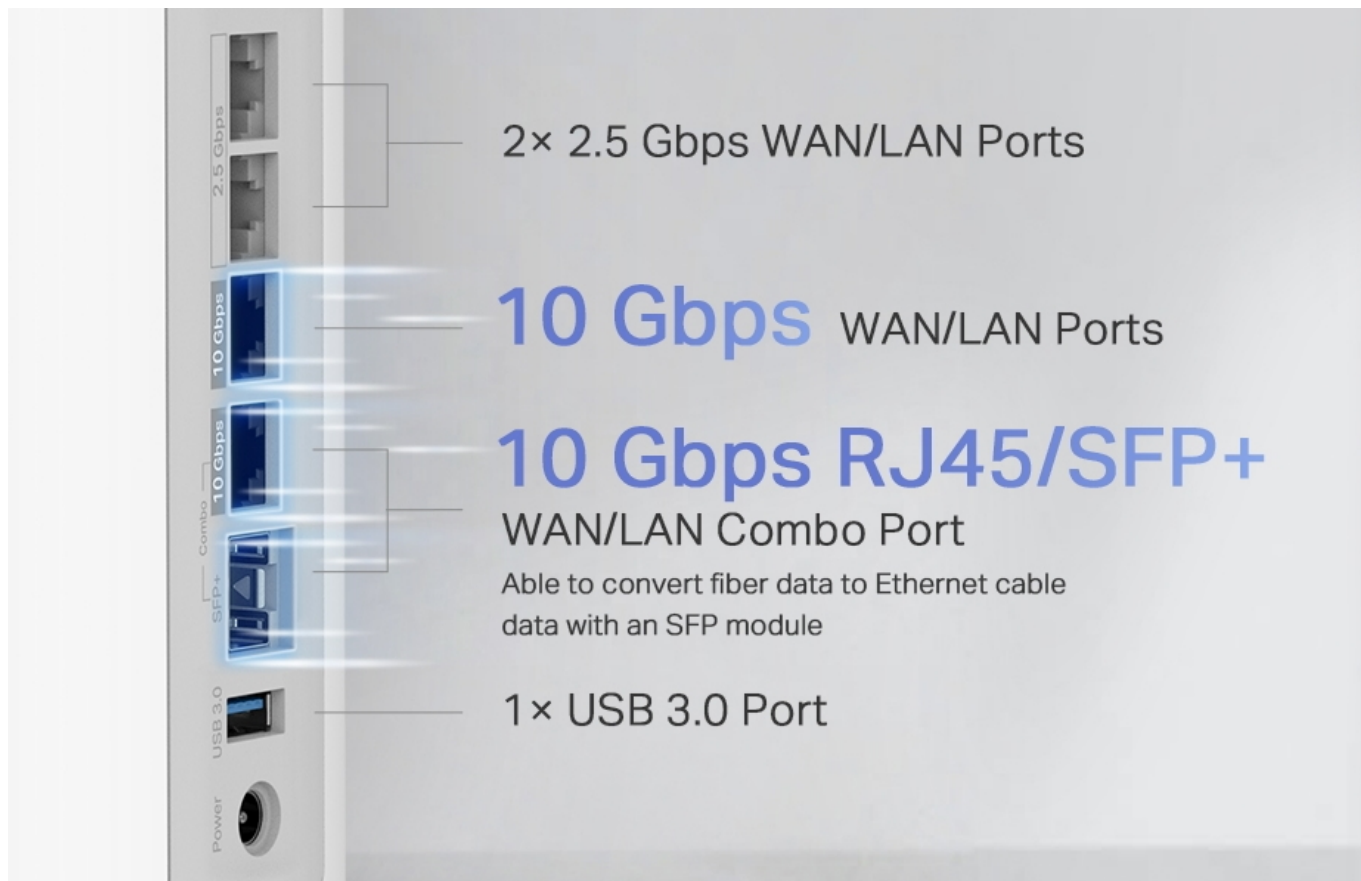

Seamless AI Roaming

TP-Link HomeShield

Multi-Link Operation

4K-QAM

- **Třípásmová Wi-Fi 19 Gb/s** - 12 streamů a přenosová rychlost 11 520 Mb/s (6 GHz) + 5760 Mb/s (5 GHz) + 1376 Mb/s (2,4 GHz) pro více než 200 připojených zařízení.
- **Multigigabitová síť** - 2x 10 Gbps WAN/LAN porty + 2x 2,5 Gbps porty zajišťují maximální flexibilitu a zvýšenou propustnost.
- **Multi-Link Operation (MLO)** - Současně posíláte a přijímáte data v různých pásmech a kanálech pro zvýšení propustnosti, snížení latence a zvýšení spolehlivosti.
- **320MHz kanály** - Zdvojnásobte šířku pásma pro mnohem více současných přenosů při nejvyšší možné rychlosti.
- **Systém Mesh s umělou inteligencí (AI)** - Sjednoťte domácí síť pod jedním názvem a heslem a současně získáte to nejlepší připojení při pohybu mezi jednotlivými místnostmi po domě.
- **TP-Link HomeShield** - Chrání vaši domácí síť díky vyspělým funkcím na ochranu sítě a zařízení IoT.
- **Nastavení snadné jako nikdy dříve** - Aplikace Deco vás provede nastavením krok za krokem.
- **Univerzální kompatibilita** - Zpětná kompatibilita se všemi generacemi Wi-Fi připojení a podpora všech poskytovatelů internetového připojení (ISP) a modemů.

### Vynikající výkon kabelového připojení

Deco BE85 je vybaven dvěma 10G porty WAN/LAN - jedním portem RJ-45 a kombinovaným portem RJ-45/SFP+. Poskytuje tak flexibilní podporu pro optické i metalické připojení. Další porty 2,5 Gb/s a port USB 3.0 z něj činí ideální řešení pro zajištění vaší domácí sítě do budoucna.