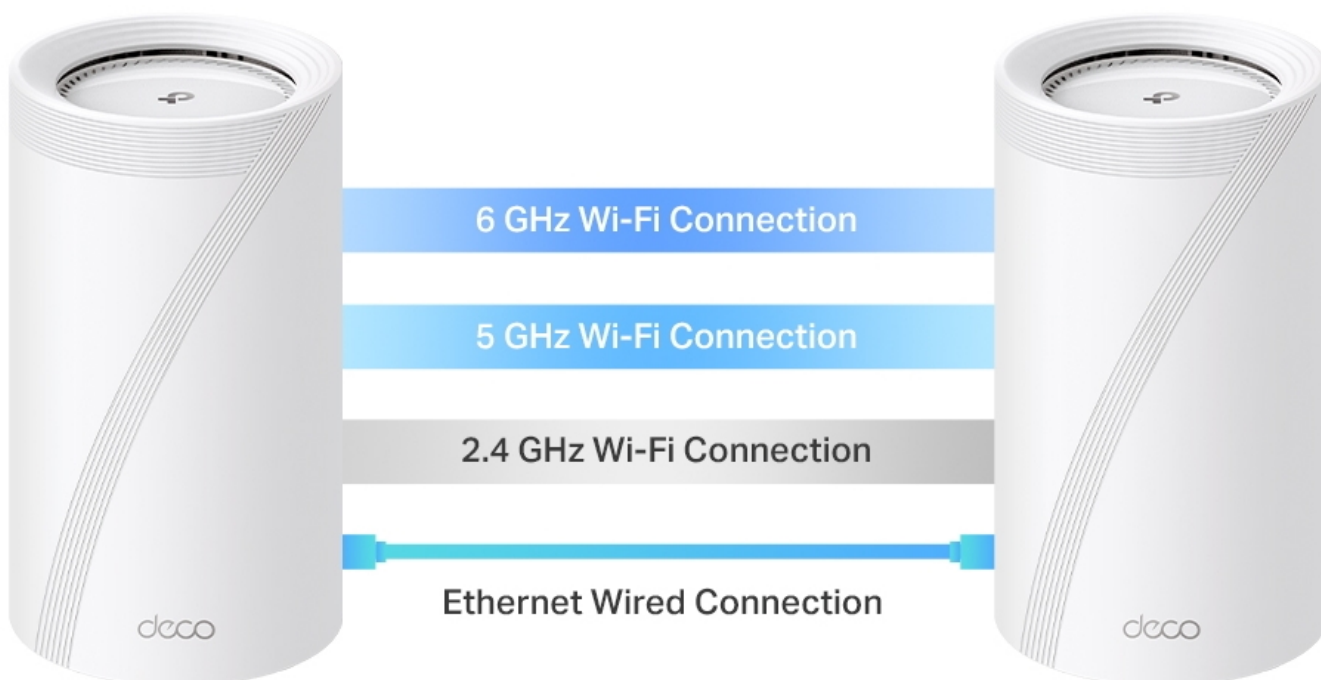

Do posledního detailu

Vlastní výzkum komponent a důkladný výběr hardwaru společnosti TP-Link zajišťují kvalitu a hodnotu celého systému Deco BE85. Vše dohromady tvoří dokonalé zařízení Mesh.

Dokonalá páteřní síť: Robustnější a flexibilnější

Deco BE85 dokáže připojit bezdrátovou a kabelovou páteřní síť s každou jednotkou současně. A co víc, díky nejnovější technologii Wi-Fi 7 MLO se zvyšuje rychlost kombinované agregace bezdrátového a kabelového backhulu systému. Tím se výrazně zlepšuje celková propustnost a snižuje latence.