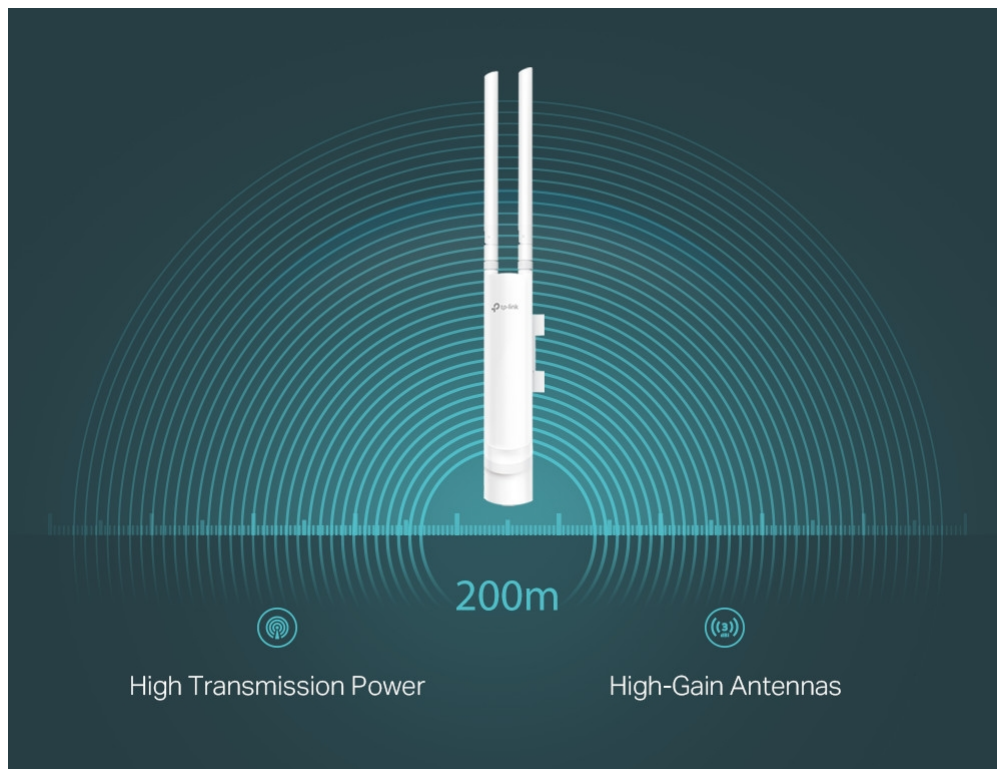

Bezdrátový venkovní access point určený pro montáž na stožár nebo na zeď. Nabízí rychlost přenosu až **300 Mbit/s** a podporu technologie **2x2 MIMO**. V důsledku vysokého přenosového výkonu a **dvou odnímatelných všesměrových antén** s vysokým ziskem je zajištěno stabilní bezdrátové pokrytí s dosahem **přes 200 metrů** i v náročných venkovních podmínkách. Více metod ověřování (**Captive portál, SMS, voucher atd.**) poskytují pohodlnou metodu ověřování hostů. Pro snadnou venkovní instalaci bez síťových adaptérů a kabelů podporuje **PoE napájení**.

Balení **neobsahuje** PoE injektor.

- **Ideální pro venkovní prostředí** - IP65 kryt odolný povětrnostním vlivům pro venkovní Wi-Fi aplikace.
- **Rychlá Wi-Fi** - Rychlost až 300 Mb/s v pásmu 2,4 Ghz s technologií 2x2 MIMO.
- **Integrace do platformy Omada SDN** - Centralizovaná cloudová správa a inteligentní monitorování.
- **Centralizovaná správa** - Cloudový přístup a aplikace Omada pro pohodlnou a snadnou správu.
- **Podpora PoE** - Podpora standardu 802.3af s pasivním 48 V PoE pro flexibilní instalaci.
- **Bezpečná síť pro hosty** - Více metod ověřování (Captive portál, SMS, voucher atd.) a pokročilé technologie bezdrátového zabezpečení.