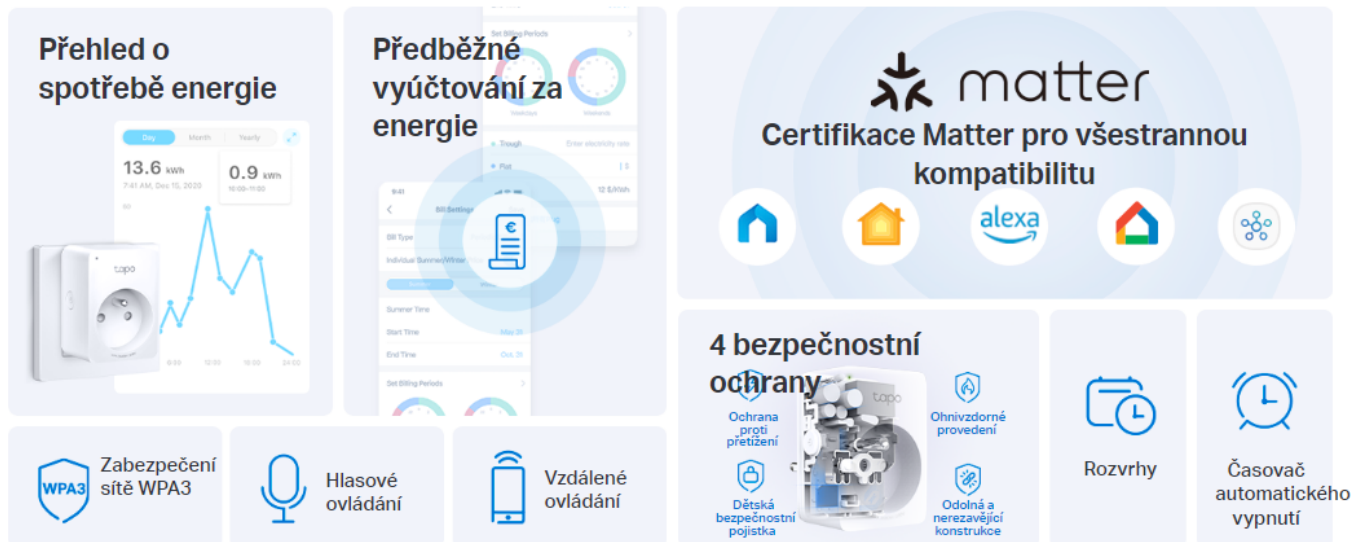

**TP-LINK TAPO P110M**

Cena celkem:	<b>473 Kč</b> <b>(bez DPH: 391 Kč)</b>
Běžná cena:	<b>520 Kč</b>
Ušetříte:	<b>47 Kč</b>
Kód zboží:	TIPTPL0036
Part No.:	Tapo P110M
Záruka:	24 měs.
Stav:	Nové zboží

**Popis****TP-Link Tapo P110M**

Mini **Wi-Fi zásuvka s měřením spotřeby**. Ovládejte zařízení připojené do chytré zásuvky, a to odkudkoliv, kde máte **připojení k internetu** pomocí **volně dostupné aplikace Tapo** ve vašem telefonu. Zařízení je také kompatibilní s hlasovými asistenty **Amazon Alexa, Apple Siri a Google Assistant**, díky kterým můžete ovládat zařízení připojená do chytré zásuvky použitím pouze vašeho hlasu. Vytvořte si rozvrh, kdy se bude zařízení **zapínat a vypínat** přesně podle vašich potřeb. Např. nastavení osvětlení, aby se **při soumraku zapnulo a při východu slunce vypnulo**. Zapínejte a vypínejte vaše zařízení v různých časech tak, aby se zdálo, že je stále někdo doma.

- **Certifikace Matter** - Začleňte zařízení Tapo s certifikací Matter a také další koncové produkty s touto certifikací do svého preferovaného ekosystému.
- **Kompaktní design** - Miniaturní rozměry, aby zařízení nezabíralo místo sousedním zásuvkám.
- **Hlasové ovládání** - Ovládání chytré zásuvky hlasovými příkazy prostřednictvím Amazon Alexy, Apple Siri nebo Asistenta Google.
- **Vzdálené ovládání** - Okamžité zapnutí/vypnutí připojených zařízení prostřednictvím aplikace Tapo, ať jste kdekoli.
- **Rozvrh** - Přednastavení kalendáře pro automatickou správu zařízení.
- **Automatické vypnutí** - Automaticky vypne připojené zařízení po uplynutí nastaveného času.
- **Režim nepřítomnosti** - Automatické zapínání a vypínání zařízení v různých časech, aby vznikl dojem, že je někdo doma.

### Úspora peněz a energie

Sledování spotřeby energie a výdajů za energii v reálném čase prostřednictvím aplikace Tapo. Ušetříte peníze tím, že budete ovládat své spotřebiče v závislosti na levnější elektřině.