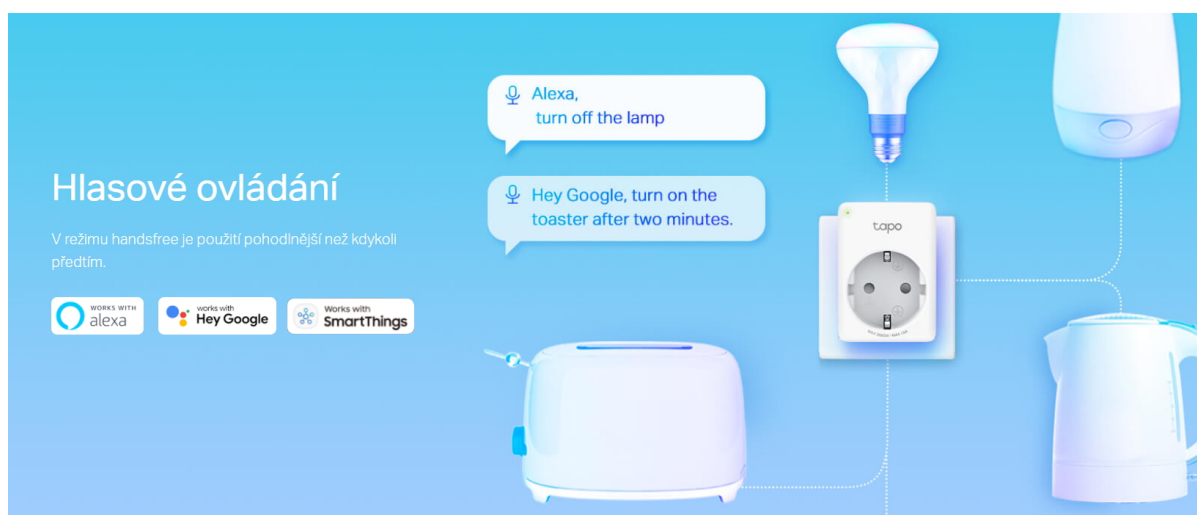

Snadné a uživatelsky přívětivé nastavení

Tapo nabízí uživatelům několik možností, jak zjednodušit konfiguraci. Prostřednictvím Bluetooth mohou chytrou zásuvku snadno propojit s aplikací Tapo. Zásuvku Tapo P110M lze nastavit také naskenováním přiloženého kódu pomocí libovolné aplikace kompatibilní se standardem Matter, například Alexa, Google Home nebo Apple Home.

Vylepšená bezpečnost

Zařízení automaticky vypne připojení, pokud překročí nastavený výkon, což posiluje bezpečnost vaší domácnosti.

Bezpečnost především

- Ohnivzdorný materiál UL94-V0 PC chrání vás i vaši rodinu.
- Dětská bezpečnostní pojistka brání vniknutí cizích předmětů do zásuvky.
- Vysoce kvalitní poniklované kontakty z fosforového bronzu.
- Ochrana proti přetížení.

ZÁKLADNÍ SPECIFIKACE

Počet zástrček: 1