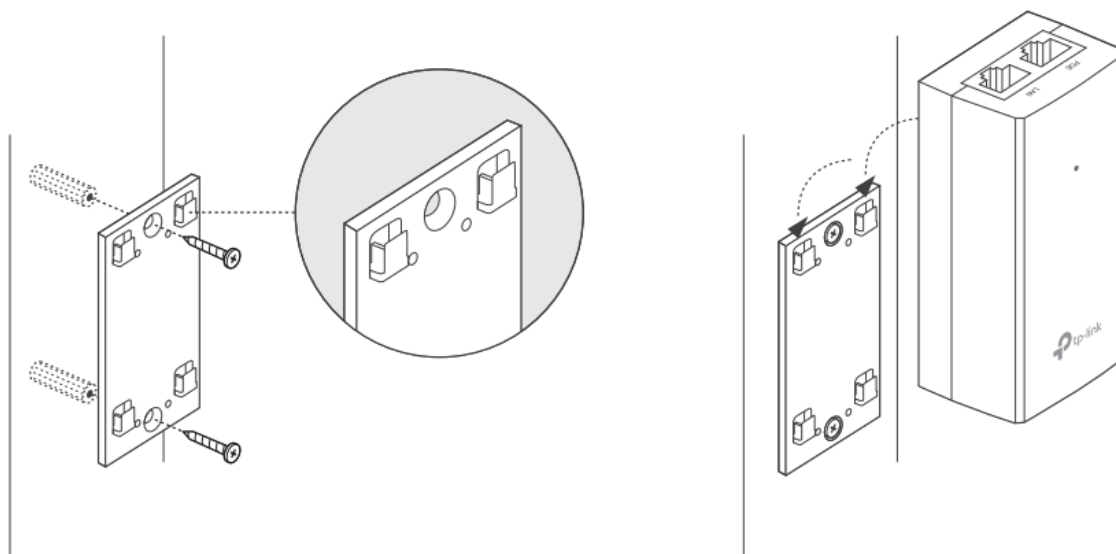

TP-Link TL-POE4818G

Pasivní PoE injektor slouží pro napájení všech zařízení, které v sobě mají zabudovaný PoE extraktor a podporují napětí 48 V. Díky držáku, který je součástí balení, tento model jednoduše připevníte na zeď.

Součástí balení je napájecí kabel.

ZÁKLADNÍ SPECIFIKACE

Typ: pasivní

Výstupní napětí: 48 V

Výstupní výkon: 18 W

Výstupní PoE port: 1 × 10/100/1000 Mbps

Rozměry: 85,8 × 43,9 × 35 mm