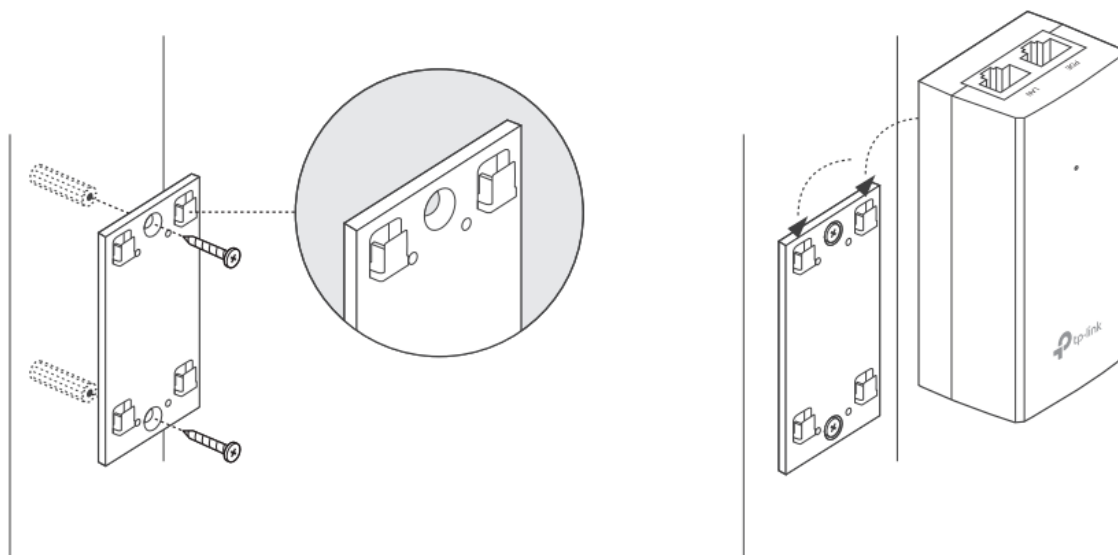

TP-LINK TL-POE4818G

Cena celkem:	425 Kč (bez DPH: 351 Kč)
Běžná cena:	468 Kč
Ušetříte:	43 Kč
Kód zboží:	NAPTPL1147
Part No.:	TL-POE4818G
Záruka:	24 měs.
Stav:	Nové zboží

Popis

TP-Link TL-POE4818G

Pasivní PoE injektor slouží pro napájení všech zařízení, které v sobě mají zabudovaný PoE extraktor a podporují napětí 48 V. Díky držáku, který je součástí balení, tento model jednoduše připevníte na zeď.

Součástí balení je napájecí kabel.

ZÁKLADNÍ SPECIFIKACE

Typ: pasivní

Výstupní napětí: 48 V

Výstupní výkon: 18 W

Výstupní PoE port: 1 × 10/100/1000 Mbps

Rozměry: 85,8 × 43,9 × 35 mm