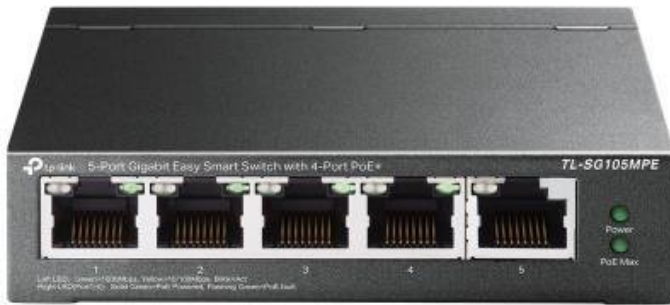

**TP-LINK TL-SG105MPE**

Cena celkem:	<b>2 620 Kč</b> <b>(bez DPH: 2 165 Kč)</b>
Běžná cena:	<b>2 882 Kč</b>
Ušetříte:	<b>262 Kč</b>
Kód zboží:	NAPTPL1135
Part No.:	TL-SG105MPE
Záruka:	24 měs.
Stav:	Nové zboží

### TP-Link TL-SG105MPE

#### 5portový gigabitový Easy Smart switch s 4 porty PoE+

Switch nabízející **5 GbE RJ-45 portů**, z nichž 4 podporují **PoE+ (802.3af/at)** s celkovým napájecím výkonem **až 120 W**. Snadné použití přes **web management nebo pomocí Easy Smart Configuration Utility**. Přepínací kapacita dosahuje až **10 Gbps** a rychlost směrování až **7,44 Mpps**.

- 5 gigabitových portů RJ-45.
- 4 porty PoE+ přenáší data i napájení přes jediný kabel a disponují celkovým výkonem až 120 W.
- Switch vyhovuje standardu IEEE 802.3af/at PoE+ a podporuje napájení PoE s výkonem až 30 W na každém portu PoE.
- Poskytuje monitorování sítě, řízení provozu podle priorit, funkce VLAN a automatické obnovení PoE.
- Jednoduché nastavení sítě a připojení Plug-and-Play.
- Webové uživatelské rozhraní a konfigurační nástroj Easy Smart zjednodušují nastavení.
- Konstrukce bez ventilátoru snižuje spotřebu energie a zajišťuje tichý provoz v místě instalace.