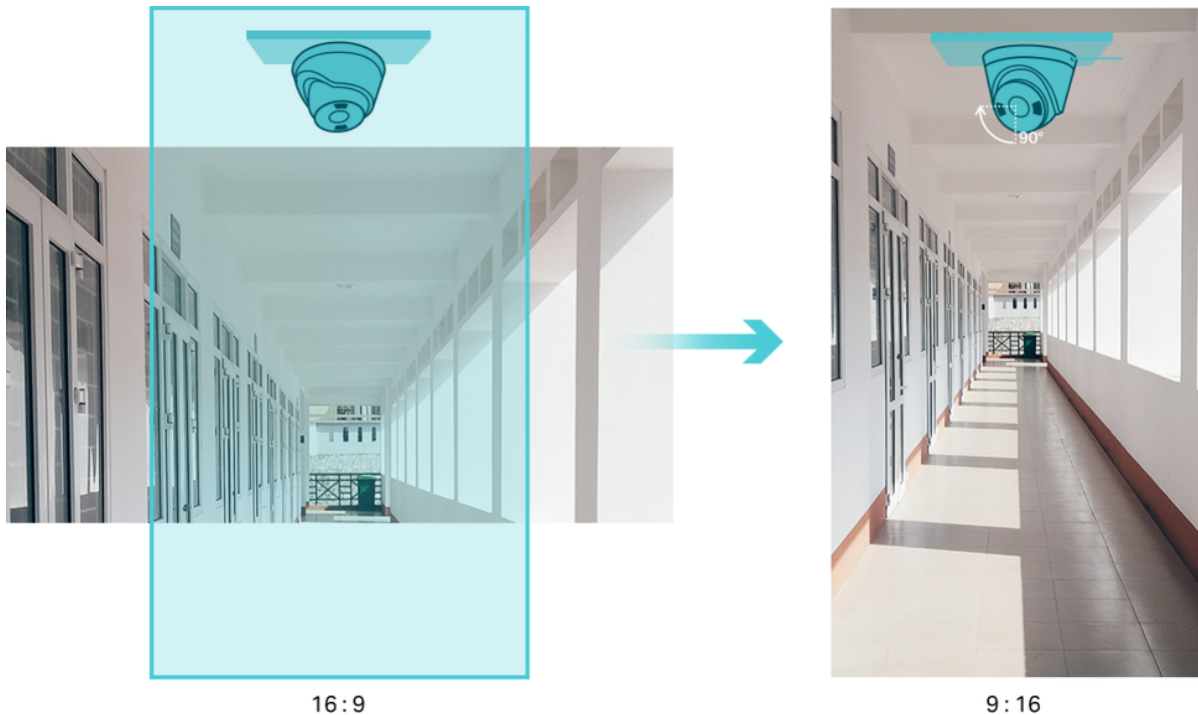

Koridor režim

Převeďte živé zobrazení a objektiv současně o 90° ve směru hodinových ručiček. Tím se poměr stran obrazu změní z 16 : 9 na 9 : 16, což umožní lepší a přirozenější sledování dlouhých a úzkých oblastí, jako jsou například chodby.

IR přísvit: ano, do 30 m

LED přísvit: ano, do 30 m

Úhel záběru: 90° horizontálně, 48° vertikálně, 107° diagonálně

Rozhraní a protokoly:

Rozhraní: 1 × RJ-45

Video komprese: H.265+, H.265, H.264+, H.264

Slot paměťových karet: ano, microSD (max. 256 GB)