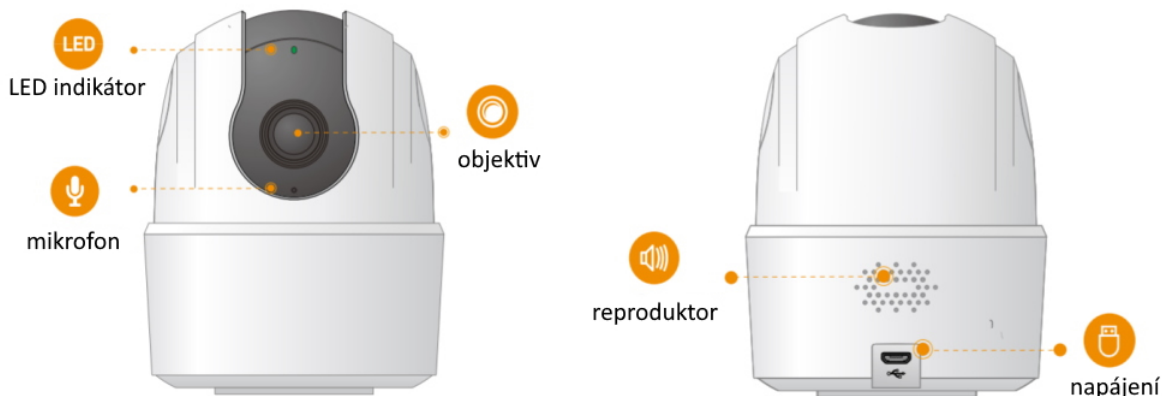

IMOU RANGER 2C 3MP-H1

Cena celkem:	702 Kč (bez DPH: 580 Kč)
Běžná cena:	773 Kč
Ušetříte:	70 Kč
Kód zboží:	KIPMOU1114
Part No.:	IPC-K2ECP-3H3W
Záruka:	24 měs.
Stav:	Nové zboží

Popis

Imou Ranger 2C 3MP-H1

IP otočná kamera do domácnosti přináší živý monitoring v křišťálově čisté **2K** kvalitě. Kompresa **H.265** snižuje nároky na přenos dat a úložiště. Pro nahrávání zřetelného videa i v naprosté tmě disponuje kamera **nočním režimem s IR přisvícením** do vzdálenosti až 10 m. Praktická technologie **detekce osob** spolu s **vestavěnou sirénou** spolehlivě ochrání vaši domácnost a odradí nežádoucí návštěvy. O narušení prostoru se ihned dozvíte skrze **notifikaci**, kterou kamera zašle do vašeho mobilního telefonu prostřednictvím **aplikace Imou Life**. Ta mimo jiné umožňuje pohodlnou vzdálenou správu, ovládní kamery, živý náhled či přehrávání záznamu. Kameru lze na dálku otáčet i naklánět. K dispozici je také **alarm pro neobvyklé zvuky**, který vám pošle notifikaci například při pláči dítěte. Díky zabudovanému **reproduktoru a mikrofonu** lze kameru využít pro obousměrnou komunikaci s blízkými či domácím mazlíčkem.

ZÁKLADNÍ SPECIFIKACE

Vlastnosti:

- Mobilní aplikace v češtině
- Detekce osob
- Detekce abnormálních zvuků
- Alarmové notifikace
- Smart Tracking - automaticky zaostří a sleduje pohybující se objekty
- Noční režim
- Režim soukromí
- Kodeky H.265/ H.264
- Slot pro micro SD kartu

- Obousměrné audio
- 360° pokrytí

Zobrazení:

Rozlišení snímače: 3,0 Mpx

Snímací čip: 1/2,8" CMOS

Maximální rozlišení: 2304 × 1296 px

Snímková rychlost: 25/30 fps

IR přísvit: ano, do 10 m

Objektiv: f = 3,6 mm, úhel záběru 83° horizontálně, 46° vertikálně, 100° diagonálně

Rozhraní:

Porty: 1× microUSB-B (pouze pro napájení)

Wi-Fi: ano, IEEE 802.1b/g/n

Video komprese: H.265/ H.264

Slot paměťových karet: microSD (max. 256 GB)

Audio: vestavěný reproduktor a mikrofon

Mechanické vlastnosti a prostředí: