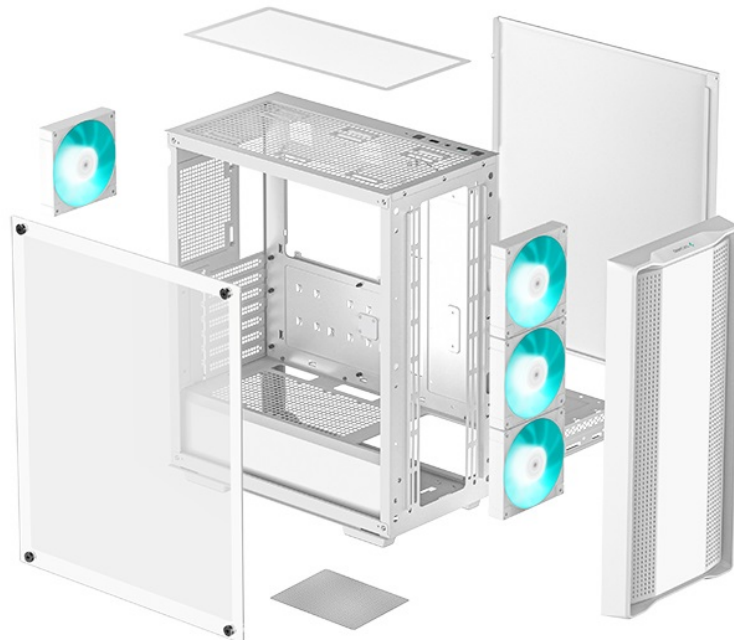

Skvělý start pro každou PC sestavu - DEEPCOOL CC560 V2

Počítačová skříň **DEEPCOOL CC560 V2** ve formátu Middle Tower nabízí nejenom dostatek prostoru pro uložení komponent, ale také efektivní proudění vzduchu. Vnitřní prostor je **kompatibilní s celou řadou součástí**, průhledná bočnice vám poskytne ideální vzhled do sestavy, abyste viděli, že je vše připraveno. Model **DEEPCOOL CC560 V2** si zakládá na dobře vedeném větrání. **Přední panel spolu s perforovanou horní stranou** totiž umožňují lepší airflow a celkovou cirkulaci vzduchu.

Skříň je osazena hned **4 předinstalovanými ventilátory**, které poskytují potřebný výkon a zajistí ideální chlazení sestavy. Horní strana je osazena rovněž **prachovým filtrem** a základními konektory pro připojení periférií nebo sluchátek. Místo najdete také pro **až 360 mm dlouhý výměník vodního chlazení**. Pro úložiště je připravena **dvojice 2,5" pozic pro SSD disky** a **dvojice 3,5" pozice pro pevné disky**.

DEEPCOOL CC560 v2

Skříň formátu Middle Tower s **průhlednou bočnicí** nabízí **dvě 2,5"** pozice pro SSD disky a **dvě 3,5"** pozice pro pevné disky. Na horním panelu se nachází jeden **USB 3.0** port, jeden USB 2.0 port a kombinovaný port sluchátek a mikrofonu. Skříň je osazena celkem **čtyřmi ventilátory s modrým podsvícením** o velikosti 120 mm. Důmyslné řešení umožňuje pohodlné umístění **až 360 mm dlouhého výměníku** vodního chlazení na přední straně. Ve skříni je dostatek prostoru pro chladič CPU do výšky až 165 mm a grafickou kartu o délce 370 mm. Dodávána je **bez zdroje**. Součástí je také **magnetický prachový filtr** na horním panelu.

ZÁKLADNÍ SPECIFIKACE

Provedení skříně: Middle Tower

Interní pozice: 2 × 2,5", 2 × 3,5"

Kompatibilita základní desky: ATX, Micro ATX, Mini-ITX

Zdroj: bez zdroje

Konektory na horním panelu: 1 × USB 3.0, 1 × USB 2.0, 1 × kombinovaný port sluchátek a mikrofonu