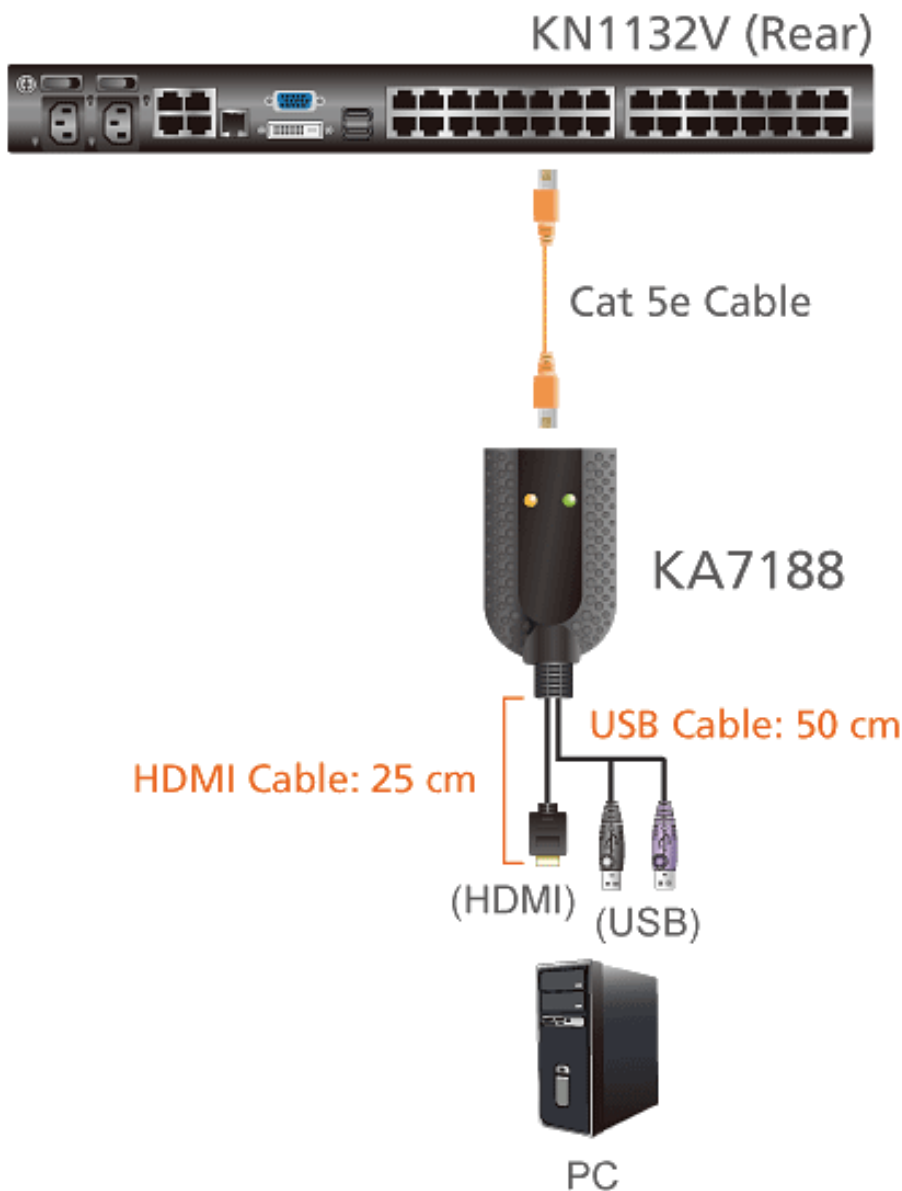

Kód zboží:

ACZ6323

Part No.:

KA7188-AX

Záruka:

6 měs. IČO / 24 měs. EU

Stav:

Nové zboží

Popis

ATEN KA7188-AX

Adaptér KA7188 připojuje **KVM switch** k počítači prostřednictvím **HDMI** a **USB**. Podporuje funkci **Audio De-Embedder**, která je schopna ze signálu HDMI extrahovat zvuk. Podporuje také přenos obrazu v rozlišení až 1920 × 1200 obrazových bodů a poskytuje dva konektory USB pro připojení cílového počítače pro klávesnici/myš nebo funkce Smart Card/CAC čtečky.

ZÁKLADNÍ SPECIFIKACE

Konektor 1: 1× RJ-45 (F)

Konektor 2: 2× USB (M), 1× HDMI (M)

Délka kabelů:

HDMI: 25 cm

2× USB: 50 cm

Rozměry: 91 × 56 × 21,4 mm

Kompatibilita: