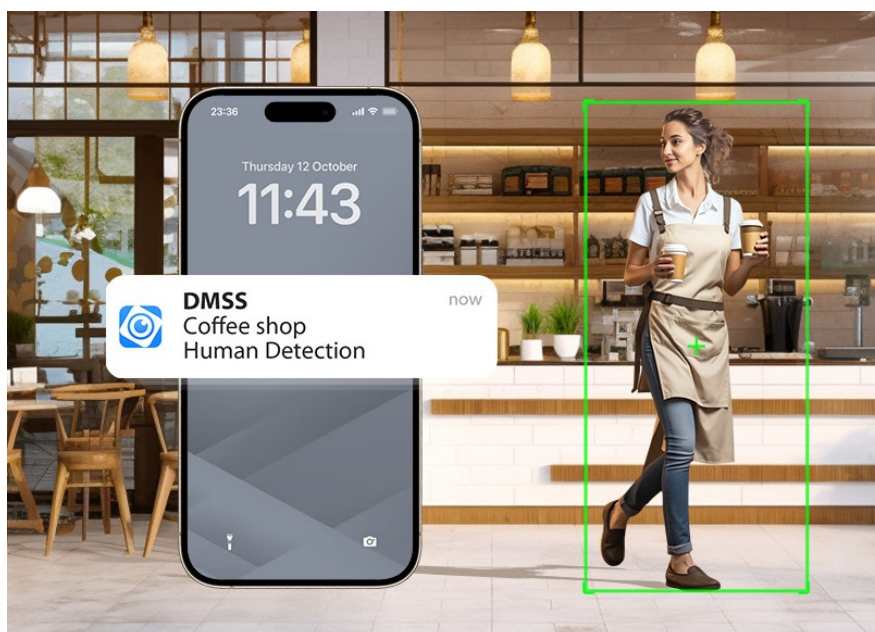

DAHUA IPC-F4CP-PV-0280B

Cena celkem:	1 329 Kč
	(bez DPH: 1 098 Kč)
Běžná cena:	1 462 Kč
Ušetříte:	133 Kč
Kód zboží:	KIPDAH1012
Part No.:	IPC-F4CP-PV-0280B
Záruka:	36 měs.
Stav:	Nové zboží

Popis

IP kamera Dahua IPC-F4CP-PV - Smart IP kamera s čistým obrazem

IP kamera Dahua IPC-F4CP-PV-0280B pro zabezpečení venkovního prostoru. Disponuje **4Mpx rozlišením** a režimy pro noční vidění, díky čemuž zachytí obraz jasně, čistě a v potřebných detailech v jakoukoli denní či noční hodinu. Kamera **Dahua IPC-F4CP-PV-0280B** je optimální pro detekci osob, respektive jejich pohybu v reálném čase.

Současně dokáže **efektivně odfiltrovat objekty** jako listy, světlo, zvířata a další, aby nedocházelo k falešným poplachům a nevyžádaným notifikacím na váš telefon. Samozřejmostí je **pevná a odolná konstrukce se stupněm krytí IP67**. Díky tomu je chráněna proti vnějším podmínkám, kam patří například déšť, prach nebo mlha.

Výbava IP kamery Dahua IPC-F4CP-PV-0280B zahrnuje **integrovaný reproduktor a mikrofon**, takže po propojení se smartphonem skrze **aplikaci DMSS** můžete obousměrně komunikovat s blízkými nebo třeba kurýrní službou. Pořízené záznamy lze ukládat na SD kartu, NVR úložiště nebo cloud. Veškeré funkce a nastavení máte díky aplikaci DMSS jednoduše a kdykoli pod kontrolou.