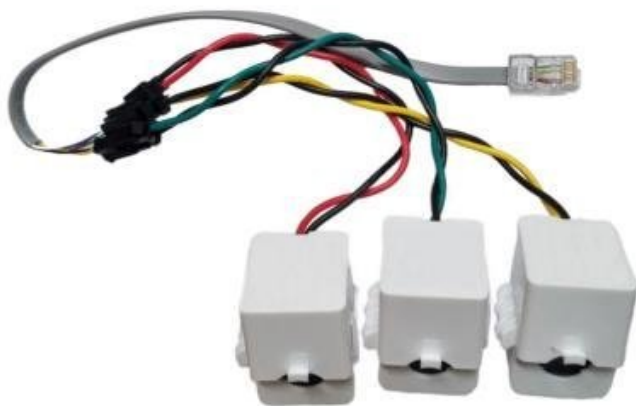

## SOLAX X3-HYBRID-G4-CT

Cena celkem:

**532 Kč**  
**(bez DPH: 440 Kč)**

Běžná cena:

**585 Kč**

Ušetříte:

**53 Kč**

Kód zboží:

SOPSLX3008

Part No.:

X3-HYBRID-G4-CT

Záruka:

2 roky / roků

Stav:

Nové zboží

### SOLAX X3-HYBRID-G4-CT

**Měřící transformátory Split Core CT** pro tzv. měření přetoků (model CTSA016-100A/33,33mA). Uplatnění naleznou tam, kde je potřeba hlídat směr a velikost proudu FVE-sítě nebo síť-FVE.

- Pro průřez vodiče do 16 mm<sup>2</sup>
- Hlídní směru a velikosti proudu
- Konektor RJ-45
- Vhodné ke střídači SOLAX, Foxess, Goodwe nebo Wallboxu atd.