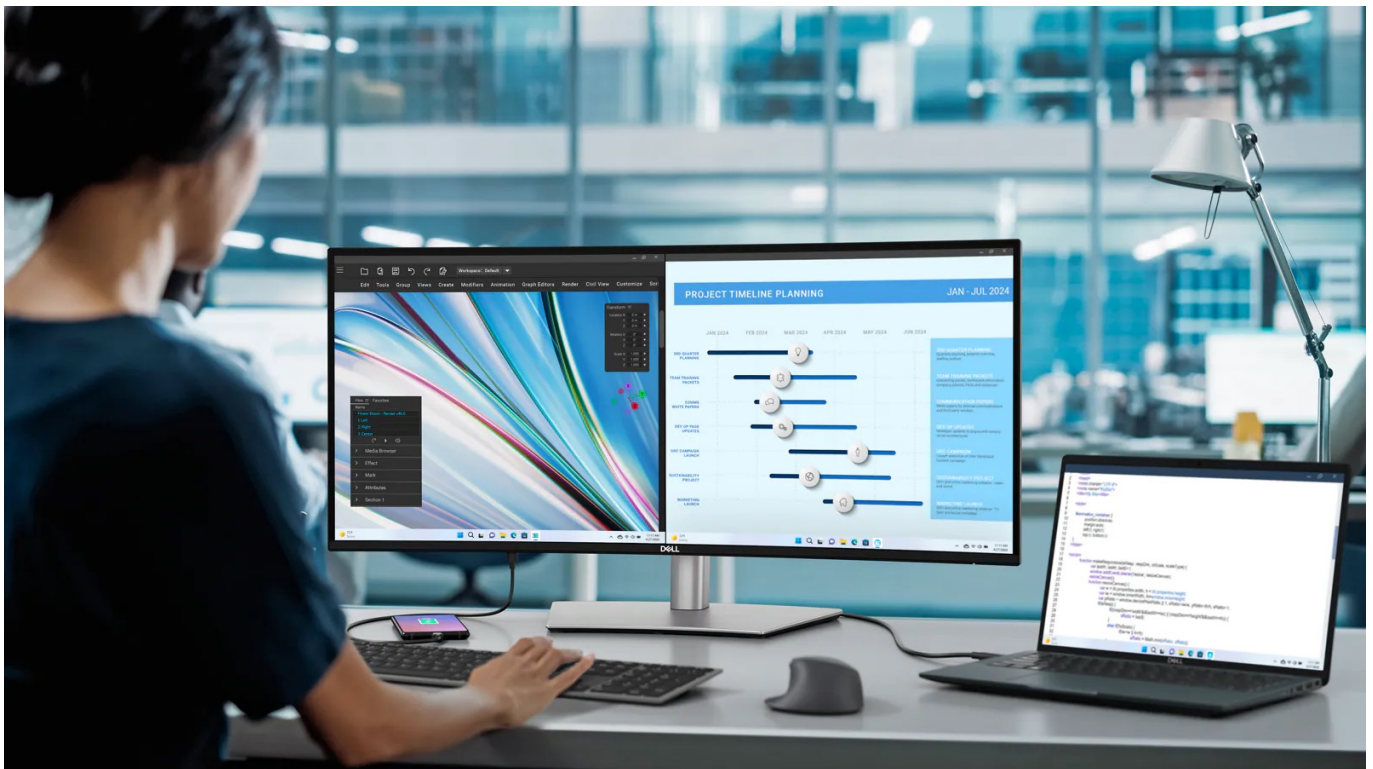

Monitor Dell UltraSharp U3425WE s prohnutým displejem, který vám zprostředkuje hluboké vizuální zážitky. Ultraširoká zakřivená obrazovka podporuje přirozené zorné pole, a tak je sledování obsahu příjemnější a méně namáhavé pro vaše oči. Díky **WQHD rozlišení** je obraz ostrý a plný detailů, které oceníte jak při náročné práci, tak multimediální zábavě. Ve spojení s **obřím 34,14" displejem** uvidíte nejenom více detailů, ale také získáte velký prostor pro činnost s rozmanitým softwarem, rozdělení obrazovky nebo zpracování více úloh najednou při **multitaskingu**.

Vylepšená technologie ComfortView Plus snižuje intenzitu modrého světla a zajistí kontinuální ochranu očí a pohodlí po celý den. Monitor Dell UltraSharp U3425WE nabízí **rozsáhlou konektivitu**, díky které připojíte všechna periferní zařízení a výrazně navýšíte pracovní flexibilitu. Obsahuje rozhraní **Thunderbolt 4** pro napájení zařízení, 3 porty USB-C, 5 portů USB 3.1 (3.2 Gen 2). Pro on-line konektivitu je k dispozici **2.5G Ethernet RJ-45 port**.

Dell UltraSharp U3425WE

Prohnutý LED monitor s úhlopříčkou **34,14"** disponující rozlišením **3440 x 1440** obrazových bodů s poměrem stran **21 : 9**. Nabízí jas **300 cd/m²**, kontrastní poměr **2000 : 1**, dobu odezvy **5 ms**, obnovovací frekvenci až **120 Hz** a **98% DCI-P3** pokrytí barevné palety. Pozorovací úhly **178° horizontálně i vertikálně** zaručí skvělou viditelnost z jakéhokoli úhlu. K dispozici je také 2.5G Ethernet **RJ-45** port, **5 portů USB 3.1 (3.2 Gen 2)**, **3 porty USB-C** a **2 Thunderbolt 4** porty, z nichž jeden kromě vysokorychlostního přenosu videa a dat umožňuje napájení připojených zařízení až do 90 W. Zajistí také potěší otočný podstavec a **výšková stavitelnost**. Ozvučení mají na starost vestavěné stereo **reproduktory** s celkovým výkonem