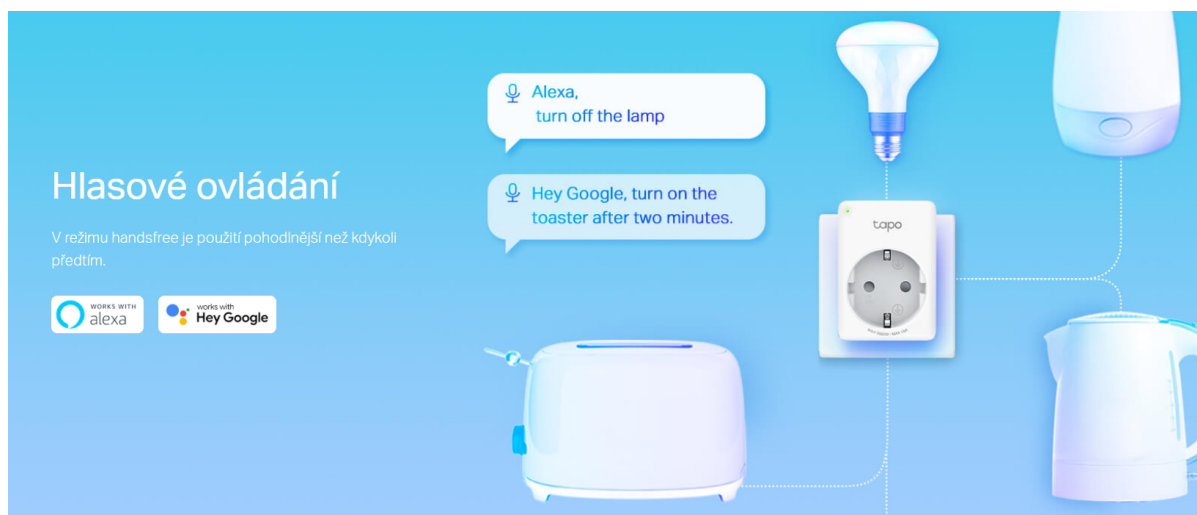

Sada dvou mini **Wi-Fi zásuvek s měřením spotřeby**. Ovládejte zařízení připojené do Chytré zásuvky, a to odkudkoliv, kde máte **připojení k internetu** pomocí **volně dostupné aplikace Tapo** ve vašem telefonu. Zařízení je také kompatibilní s hlasovými asistenty **Amazon Alexa a Google Assistant**, díky kterým můžete ovládat zařízení připojená do Chytré zásuvky použitím pouze vašeho hlasu. Vytvořte si rozvrh, kdy se bude zařízení **zapínat a vypínat** přesně podle vašich potřeb. Např. nastavení osvětlení, aby se **při soumraku zapnulo a při východu slunce vypnulo**. Zapínejte a vypínejte vaše zařízení v různých časech tak, aby se zdálo, že je stále někdo doma.

Nehořlavý výrobek

Snadná instalace

Seskupení spotřebičů k ovládání jedním kliknutím

Spojte více zařízení do jedné skupiny, aby vaše chytrá zásuvka mohla spolupracovat s dalšími chytrými zařízeními Tapo. Jedním úkonem je všechny zapnete nebo vypnete - už žádné opakované úkony.

Výkonné funkce a kompaktní rozměry

Tapo P110 má malé rozměry, takže sousední zásuvky zůstávají otevřené, což je vhodné pro každodenní použití.

Automatické ukládání při ztrátě připojení

Porucha v dodávce energie? Nemáte připojení k internetu? Buďte bez obav! Vše bude fungovat jako obvykle.

Zabezpečení domácnosti v době vaší nepřítomnosti

Režim Away simuluje přítomnost osoby doma. Odradte zloděje a nepoctivce pomocí připojených zařízení, která se zapínají a vypínají v naprogramovaných časech.