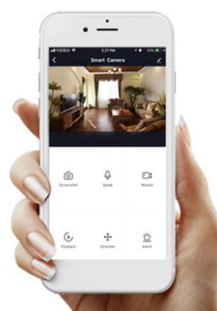

Popis

IMMAX NEO PASTEL SLIM 53 W

LED stropní svítidlo pro chytrou domácnost se sníženou stropnicí dodává interiéru dokonalý charakter. Svítidlo lze propojit s chytrou bránou **IMMAX NEO** a ovládat tak celou síť domácích světelných zdrojů skrze dálkový ovladač či aplikaci v mobilním telefonu. Komunikuje na bezdrátovém protokolu **Zigbee 3.0**, je plně kompatibilní se systémem Philips HUE a **podporuje hlasové asistenty** Amazon Alexa, Google Assistant a Apple Siri. Dálkový ovladač **Zigbee 3.0** je součástí balení.