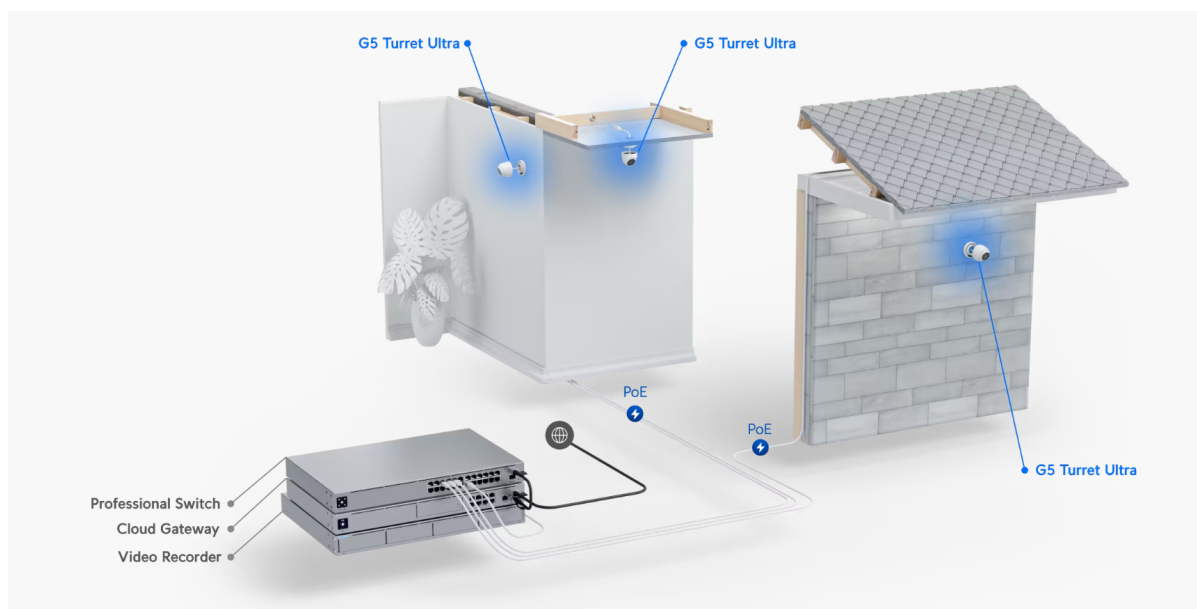

### Ubiquiti UniFi G5 Turret Ultra

Kamera UniFi G5 Turret Ultra poskytuje čistý a ostrý obraz v **rozlišení 2688 x 1512 při 30 fps** s možností nočního vidění na vzdálenost až 30 m.

Kamera podporuje **PoE napájení (37-57 V DC)**. Balení neobsahuje PoE injektor.

- 4 Mpx CMOS senzor (1/2.4") & rozlišení 2688 x 1512 při 30 fps (16 : 9)
- Úhel záběru: 102,4° horizontálně, 54,9° vertikálně, 120,6° diagonálně
- Vestavěné IR LED diody a automatický IR cut filtr pro lepší noční vidění
- Voděodolnost dle IP66 + odolnost IK04 (antivandal)
- Integrovaný mikrofon (lze softwarově vypnout)
- ARM Dual-Core Cortex-A7 procesor/čip
- Podpora PoE 37-57 V DC (injektor není součástí balení)