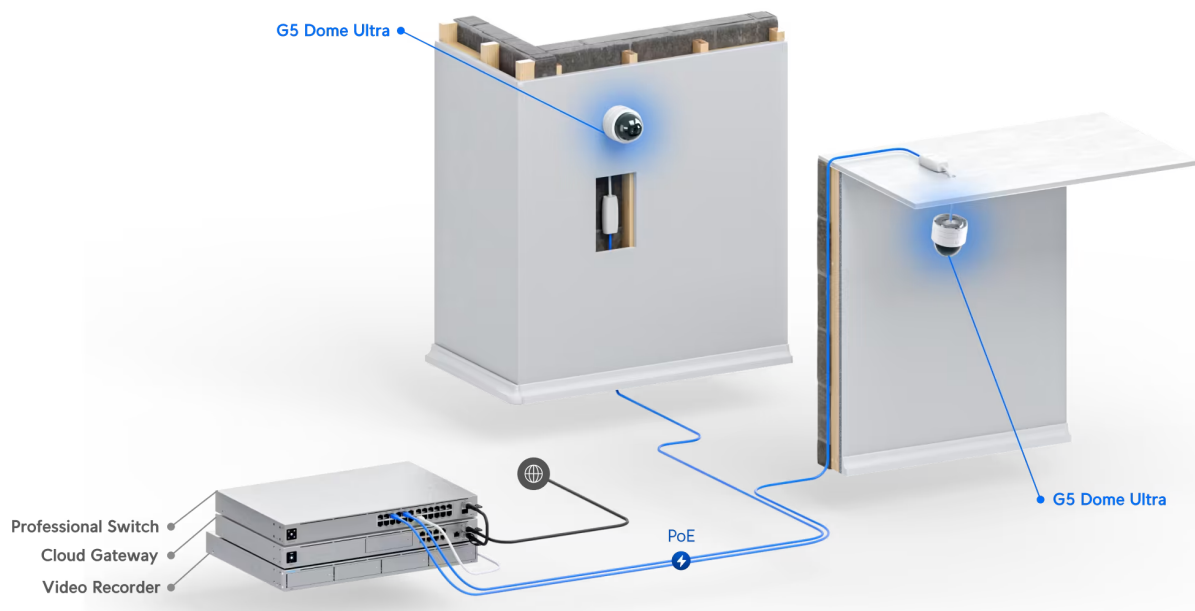

### Ubiquiti UniFi G5 Dome Ultra

Kamera **UniFi G5 Dome Ultra** poskytuje čistý a ostrý obraz v **rozlišení 2688 × 1512 při 30 fps** s možností nočního vidění.

Kamera podporuje **PoE napájení (37-57 V DC)**. Balení neobsahuje PoE injektor.

- 4 Mpx CMOS senzor (1/2.4") & rozlišení 2688 × 1512 při 30 fps (16 : 9)
- Úhel záběru: 102,4° horizontálně, 54,9° vertikálně, 120,6° diagonálně
- Vestavěné IR LED diody a automatický IR cut filtr pro lepší noční vidění
- Odolnost IK06 (antivandal)
- ARM Dual-Core Cortex-A7 procesor/čip
- Podpora PoE 37-57 V DC (injektor není součástí balení)

## ZÁKLADNÍ SPECIFIKACE

**Rozlišení snímáče:** 4 Mpx

**Snímací čip:** 1/2,4" CMOS senzor

**Maximální rozlišení:** 2688 × 1512 px

**Snímková rychlost:** max. 30 fps  
**IR přísvit:** ano, do 20 m  
**Objektiv:** pevný  
**Rozhraní:** 1× RJ-45 10/100 Mbps  
**Slot paměťových karet:** ne  
**Audio:** ne  
**Napájení:** PoE 37-57 V DC  
**Pracovní teplota:** -20 až +40 °C  
**Hmotnost:** 175 g  
**Rozměry:** 68,2 × 63,6 × 63,6 mm