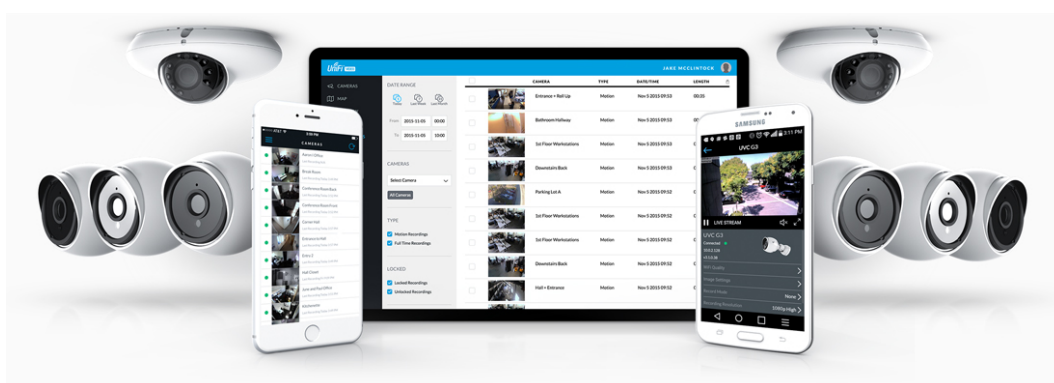

### Ubiquiti UniFi G5 Dome Ultra

Kamera **UniFi G5 Dome Ultra** poskytuje čistý a ostrý obraz v **rozlišení 2688 × 1512 při 30 fps** s možností nočního vidění.

Kamera podporuje **PoE napájení (37-57 V DC)**. Balení neobsahuje PoE injektor.

Kamera je součástí produktové řady **UniFi Protect**, kde je největší předností centralizovaná správa všech zařízení v jediném softwaru. Software UniFi Protect je předinstalovaný na serveru **UniFi Protect NVR** (IPZUBT1003) pro Full HD záznam až 50 kamer, **UniFi Cloud Key Gen2 Plus** (NAOUBT1019) pro záznam až 15 kamer nebo **UniFi Dream Machine PRO** (NAAUBT1121) pro záznam až 32 kamer.

Výhoda serverů je, že spolupracují s aplikacemi pro mobilní zařízení, díky tomu můžete mít váš kamerový systém neustále pod dohledem.

[Aplikace UniFi Protect pro mobilní zařízení s Androidem](#)

[Aplikace UniFi Protect pro mobilní zařízení s iOS](#)