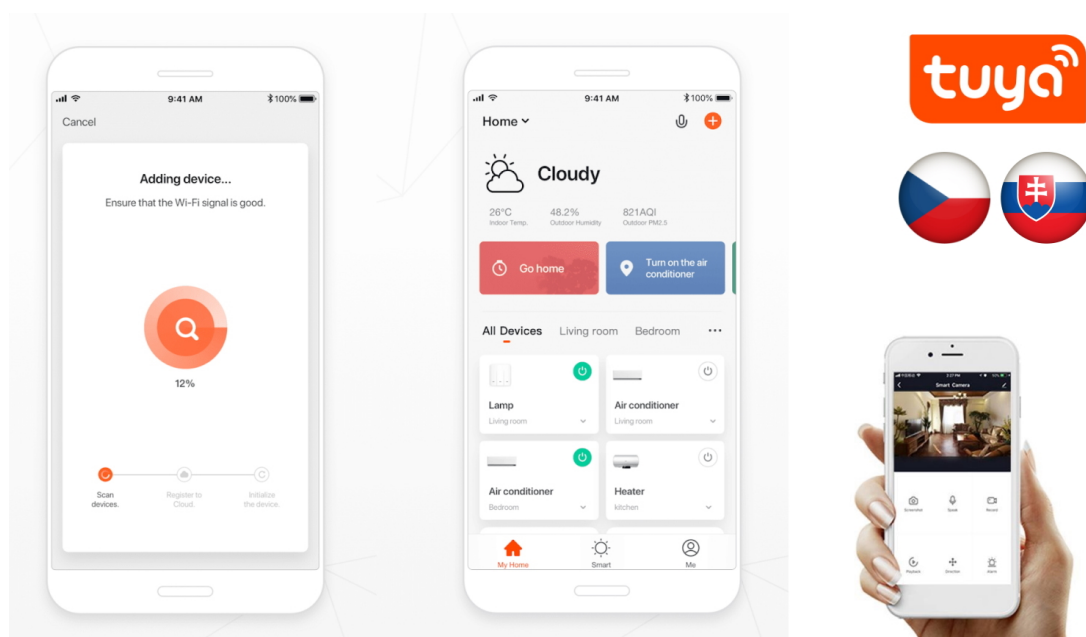

PLAY LULLABY REMOTELY

Built-in 5 popular/classic Lullaby, Remotely choose a soft songs help you soothe your baby to sleep

S usmáním miminka vám pomůže jedna z **5 ukolébavek**. Samozřejmostí je podpora **bezdrátového připojení pomocí Wi-Fi** a konektivita se smartphonem. V mobilním zařízení máte přístup k **nastavení a ovládní kamery, pořizován záznamů, fotografií, vzdálený přístup** apod.

Intelligent Human/ Sound Detection

IMMAX NEO LITE Smart Security BABY

Chytrá vnitřní bezpečnostní kamera do **dětského pokoje** disponuje otočným mechanismem pro **monitorování v zorném úhlu 360°**. Snímač nabízí rozlišení **4 Mpx** a je schopný snímat video v rozlišení 2560 x 1440 bodů. Pro případ zhoršených světelných podmínek je přítomen **IR přísvit** do vzdálenosti **až 5 m**. Součástí kamery je integrovaný **reproduktor a mikrofon**, který umožní kvalitní oboustrannou komunikaci. Připojení lze jednoduše realizovat bezdrátově skrze **Wi-Fi**. Propojení kamery pomocí aplikace v mobilním zařízení umožní pohodlný vzdálený přístup, ovládání kamery, pořizování záznamů či fotografií. Natočené záznamy je možné ukládat i na **microSD kartu** do kapacity až 128 GB. Mezi další užitečné funkce patří například **detekce pláče**, integrovaný teploměr a vlhkoměr nebo přehrávání pěti různých ukolebávek. Je také kompatibilní s inteligentními hlasovými asistenty **Amazon Alexa, Google Assistant a Apple Siri**.

Obsah balení: kamera, USB kabel (1 m), napájecí adaptér, uživatelský manuál.

Záznam z kamery v reálném čase lze spustit také skrze [webový prohlížeč](#) (funkce WebRTC).

ZÁKLADNÍ SPECIFIKACE

Vlastnosti:

- Mobilní aplikace v češtině
- Funkce WebRTC
- Sledování pohybu
- Digitální zoom
- Detekce dětského pláče
- Teploměr
- Vlhkoměr
- 5 ukolébavek
- Podpora iOS7 a vyšší, Android 4.0 a vyšší
- Kodeky H.264+ a H.265
- Slot pro microSD kartu s kapacitou až 128 GB
- Obousměrné audio
- Otáčení 355°, náklon 50°