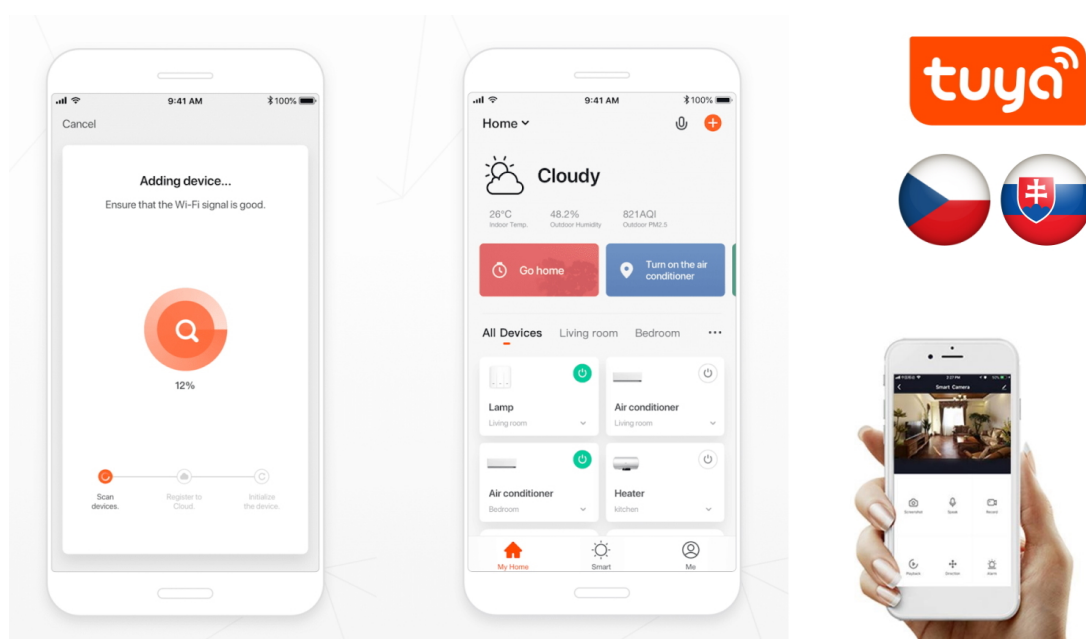

PLAY LULLABY REMOTELY

Built-in 5 popular/classic Lullaby, Remotely choose a soft songs help you soothe your baby to sleep

S usmáním miminka vám pomůže jedna z **5 ukolébavek**. Samozřejmostí je podpora **bezdrátového připojení pomocí Wi-Fi** a konektivita se smartphonem. V mobilním zařízení máte přístup k **nastavení a ovládní kamery, pořizován záznamů, fotografií, vzdálený přístup** apod.

Intelligent Human/ Sound Detection

IMMAX NEO LITE Smart Security BABY

Chytrá vnitřní bezpečnostní kamera do **dětského pokoje** disponuje otočným mechanismem pro **monitorování v zorném úhlu 360°**. Snímač nabízí rozlišení **4 Mpx** a je schopný snímat video v rozlišení 2560 x 1440 bodů. Pro případ zhoršených světelných podmínek je přítomen **IR přísvit** do vzdálenosti **až 5 m**. Součástí kamery je integrovaný **reproduktor a mikrofon**, který umožní kvalitní oboustrannou komunikaci. Připojení lze jednoduše realizovat bezdrátově skrze **Wi-Fi**. Propojení kamery pomocí aplikace v mobilním zařízení umožní pohodlný vzdálený přístup, ovládání kamery, pořizování záznamů či fotografií. Natočené záznamy je možné ukládat i na **microSD kartu** do kapacity až 128 GB. Mezi další užitečné funkce patří například **detekce pláče**, integrovaný teploměr a vlhkoměr nebo přehrávání pěti různých ukolebávek. Je také kompatibilní s inteligentními hlasovými asistenty **Amazon Alexa, Google Assistant a Apple Siri**.

Obsah balení: kamera, USB kabel (1 m), napájecí adaptér, uživatelský manuál.

Záznam z kamery v reálném čase lze spustit také skrze [webový prohlížeč](#) (funkce WebRTC).

ZÁKLADNÍ SPECIFIKACE

Vlastnosti:

- Mobilní aplikace v češtině
- Funkce WebRTC
- Sledování pohybu
- Digitální zoom
- Detekce dětského pláče
- Teploměr
- Vlhkoměr
- 5 ukolébavek
- Podpora iOS7 a vyšší, Android 4.0 a vyšší
- Kodeky H.264+ a H.265
- Slot pro microSD kartu s kapacitou až 128 GB
- Obousměrné audio
- Otáčení 355°, náklon 50°