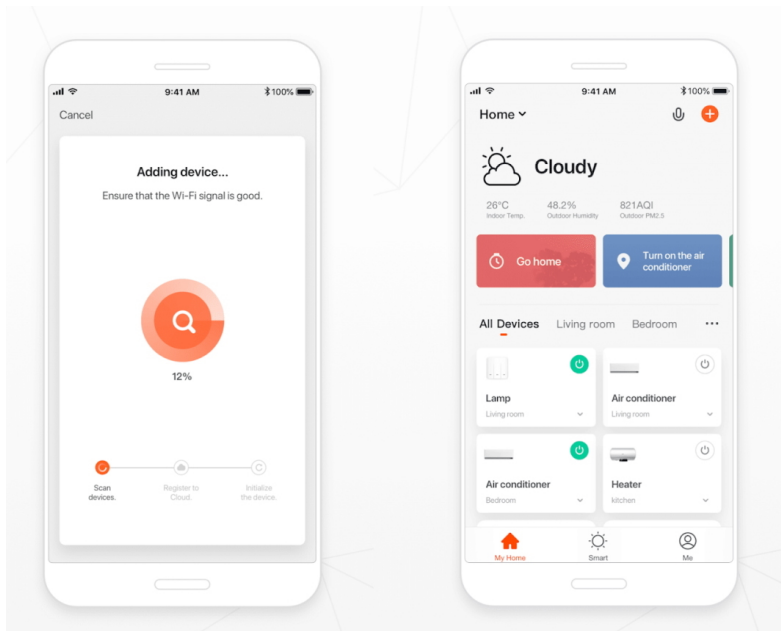

ZÁKLADNÍ SPECIFIKACE

Bezdrátové připojení: Wi-Fi, podpora Tuya

Frekvence Wi-Fi: 2400–2483,5 MHz

Bezdrátový dosah: 30 m přímá viditelnost, 10 m v zastavěném prostoru

Maximální zatížení: 2 × 2300 W (2 × 250 W pro LED osvětlení)

Maximální proud: 2 × 10 A

Napájení: AC 120–240 V

Rozměry: 40 × 40 × 18 mm (bez držáku), 44 × 44 × 23 mm (s držákem)

Stupeň krytí: IP20

Barva: bílá

TuyaSmart:

[Aplikace pro Android](#)

[Aplikace pro iOS](#)