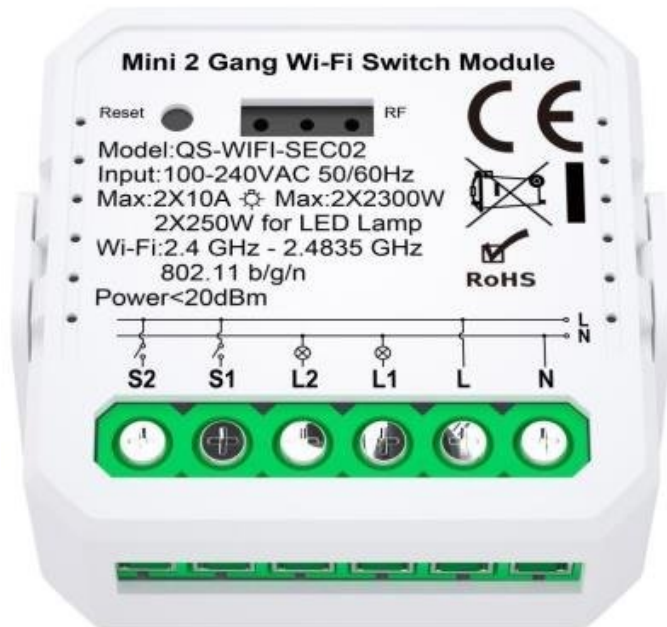

IMMAX NEO LITE SMART KONTROLER V7

Cena celkem:

440 Kč

(bez DPH: 364 Kč)

Běžná cena:

484 Kč

Ušetříte:

44 Kč

Kód zboží:

ELIIMM1024

Part No.:

07571L

Stav:

Nové zboží

Popis

IMMAX NEO LITE Smart kontroler V7

Speciální ovladač pro **ovládání světelných zdrojů** systému IMMAX NEO LITE komunikující pomocí bezdrátové technologie **Wi-Fi**. Ovladačem je možné stmívat či vypínat, díky tomu můžete mít osvětlení v domácnosti kdykoliv pod kontrolou a stát se tak „pánem světla“. Samozřejmostí je ochrana proti přepětí, přehřátí i přetížení. Kontroler je kompatibilní s iOS, Android, Amazon Alexa, Apple Siri zkratky, Google Assistant a systémem Lidl.

Maximální zatížení: 2 × 2300 W (2 × 250 W pro LED osvětlení)

Maximální proud: 2 × 10 A

Napájení: AC 120–240 V

Rozměry: 40 × 40 × 18 mm (bez držáku), 44 × 44 × 23 mm (s držákem)

Stupeň krytí: IP20

Barva: bílá