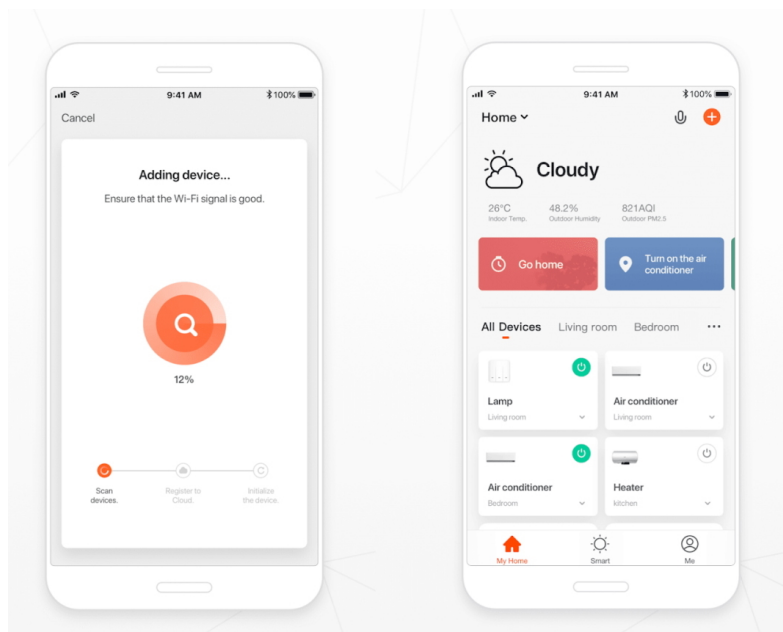

Popis

IMMAX NEO SMART 07574L

Chytrý **Wi-Fi** elektronický jistič s **měřením spotřeby** a volitelným nastavením ochran - **proudová ochrana, přepětí, podpětí**. Je plně kompatibilní se systémy **iOS, Android, Amazon Alexa, Apple Siri zkratky, Google Assistant, TUYA, Lidl**. Pracuje na protokolu **Wi-Fi**. Instalace na **DIN lištu**.