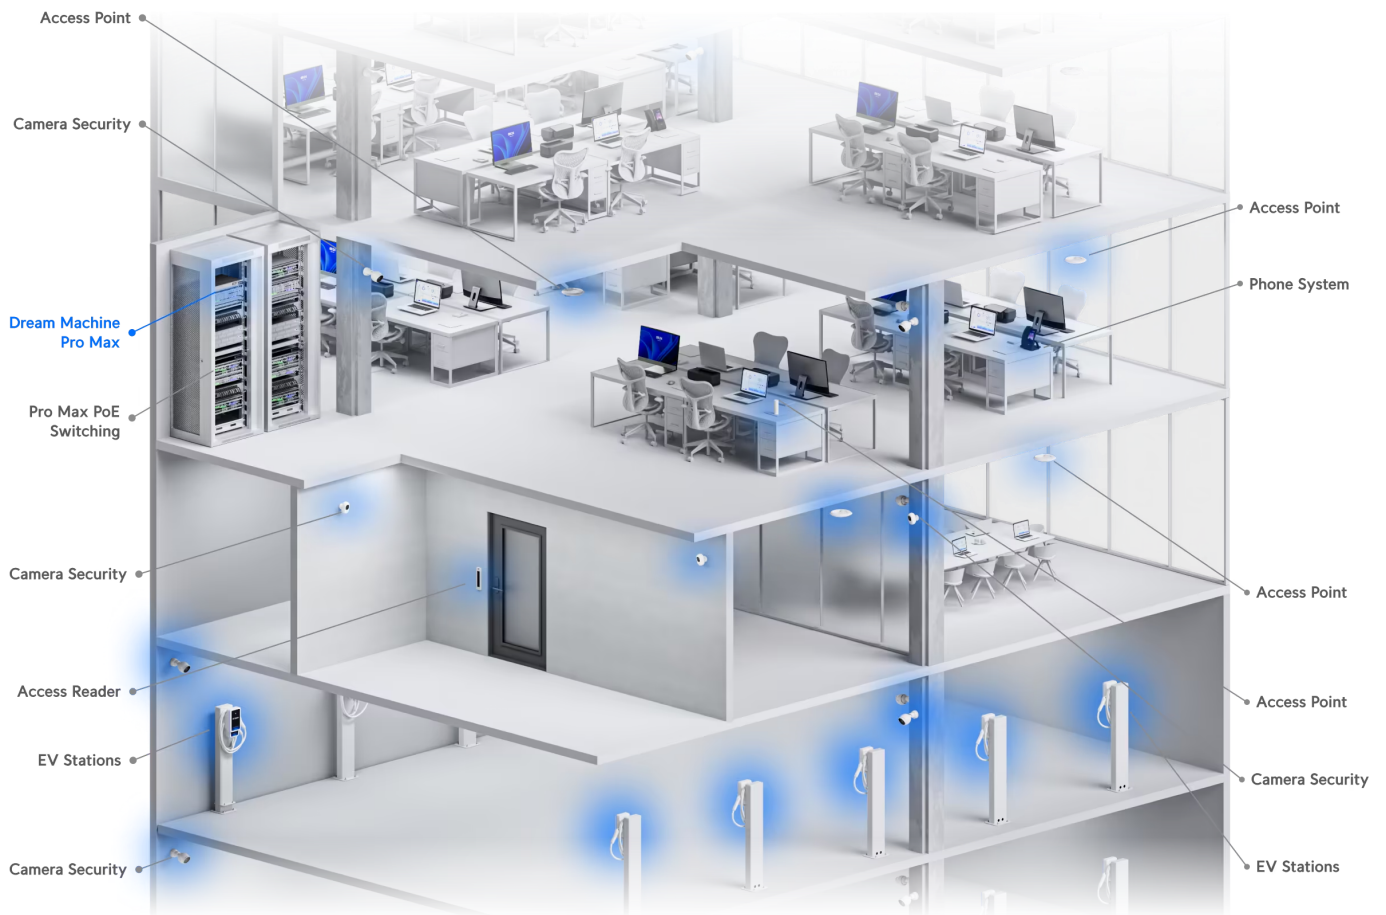

Další funkce a výhody:

- UniFi Network Application i UniFi Protect software (pro kamery a vzdálený přístup včetně mobilní aplikace)
- Automatická QoS Top prioritizace (volání a video přenos)
- VPN server
- Podpora VLAN
- 1,3" dotykový displej (informace o stavu pro snadné monitorování)
- Plug & Play instalace a správa přes webové rozhraní či Bluetooth
- Vestavěný disk SSD 128 GB pro detekci záznamů NVR