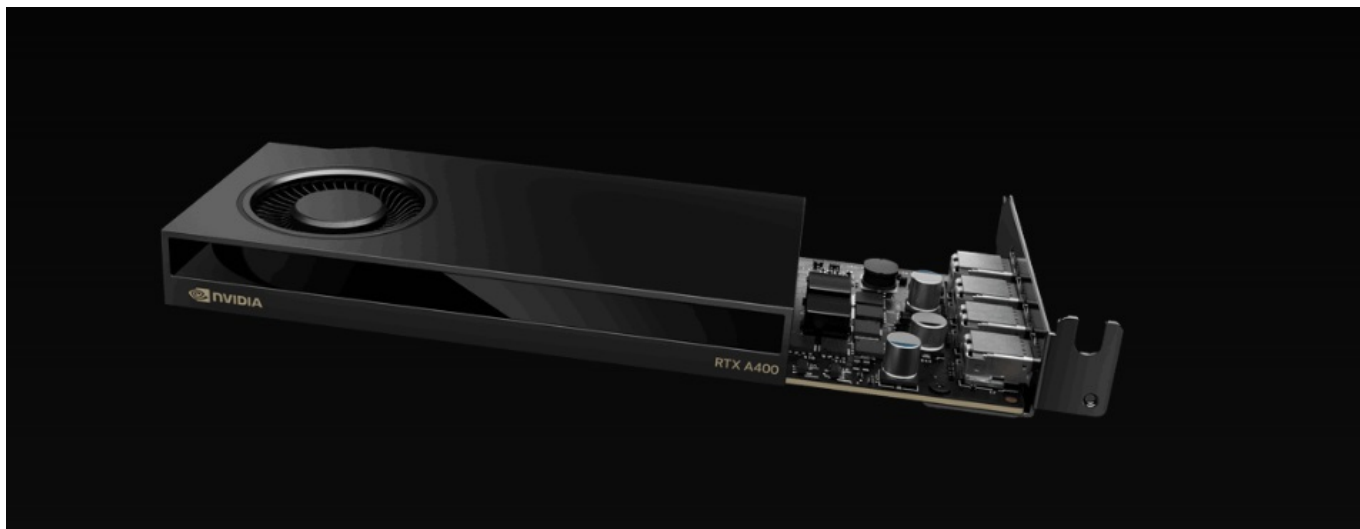

PNY NVIDIA RTX A400 4GB

Cena celkem: **5 475 Kč****(bez DPH: 4 525 Kč)**Běžná cena: **6 023 Kč**Ušetříte: **548 Kč**

Kód zboží: VGPNY2600

Part No.: VCNRTXA400-PB

Záruka: 36 měs.

Stav: Nové zboží

Popis

PNY NVIDIA RTX A400 - obří grafický výkon bez omezení prostoru

Grafická karta **PNY NVIDIA RTX A400** nabízí výkon pro rozmanité výpočetní procesy a náročné projekty. Je postavena na architektuře **NVIDIA Ampere**, která využívá **4 GB vlastní grafické paměti typu GDDR6** a moderní technologie v čele s **AI** nebo **Ray Tracing**. Díky tomu je ideální do profesionálních PC sestav a pokročilých systémů, které zpracovávají postupy s podporou **umělé inteligence**. **Technologie Ray Tracing** vykresluje velmi jemné vizuální efekty, jako jsou odlesky nebo odstíny. Grafická karta **PNY NVIDIA RTX A400** se vyznačuje kompaktní konstrukcí, díky čemuž je vhodná do prostorově úspornějších pracovních stanic. Navíc umožňuje připojení až 4 nativních displejů, a tak výrazně rozšířit vizuální pole.

PNY NVIDIA RTX A400 4 GB

ZÁKLADNÍ SPECIFIKACE

Grafický čip: NVIDIA RTX A400**Velikost paměti:** 4 GB GDDR6**Typ sběrnice:** PCI Express 4.0 x8**Porty:** 4x mini DisplayPort**Rozměry:** 162,5 x 68,5 mm

Podporované technologie